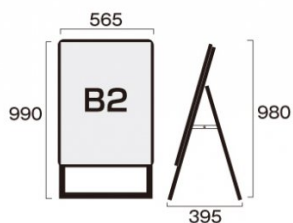

商品名

ポスターグリップスタンド看板 屋内用 B2 片面 木目

型番

PGSK-B2KM

メーカー定価 31,460 円 (税 2,860 円)

貴社納入価格 @ 円 (税 円)

送料 円 (税 円)

四辺を開閉してポスターを交換する最もメジャーなスタンド看板

製品仕様

本体=アルミ押出し/アルマイト仕上(ブラック)
パネル=ポスターグリップ(フロントオープン式)(木目)
表面カバー=アクリル 透明1.5mm厚
背面板=屋内用：ハードボード
パネルサイズ=W565mm x H778mm x D21mm
面板有効サイズ=W502mm x H715mm
ポスターサイズ=B2(W515mm x H728mm)
パネルフレーム幅=32mm
重量=片面4.4kg
対応ウエイトアーム=SKW-A
屋内専用

提案資料 (PDF)

取扱説明書 (PDF)

[参考写真]

担当者：