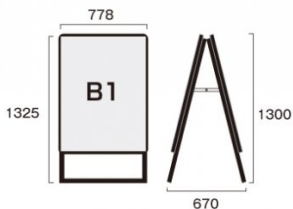

商品名

ポスターグリップスタンド看板 屋外用 B1 両面 木目

型番

PGSK-B1RM-G

メーカー定価 79,860 円 (税 7,260 円)

貴社納入価格 @ 円 (税 円)

送料 円 (税 円)

四辺を開閉してポスターを交換する最もメジャーなスタンド看板

製品仕様

本体=アルミ押出し/アルマイト仕上(ブラック)
パネル=ポスターグリップ(フロントオープン式)(木目)
表面カバー=アクリル 透明1.5mm厚
背面板=屋外用：アルミ複合板(白)
屋内・屋外可(ポスターには耐水加工が必要です)
パネルサイズ=W778mm × H1080mm × D21mm
面板有効サイズ=W715mm × H1017mm
ポスターサイズ=B1(W728mm × H1030mm)
パネルフレーム幅=32mm
重量=両面11.6kg
対応ウエイトアーム=SKW-B

提案資料 (PDF)

取扱説明書 (PDF)

[参考写真]

担当者：