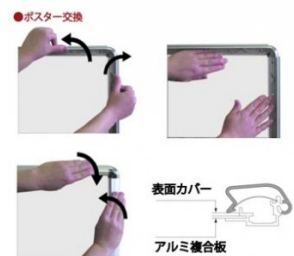

商品名

ポスターグリップスタンド看板 屋外用 B1 両面 木目

型番

PGSK-B1RM-G

メーカー定価 79,860 円 (税 7,260 円)

貴社納入価格 @ 円 (税 円)

送料 円 (税 円)

四辺を開閉してポスターを交換する最もメジャーなスタンド看板

製品仕様

本体=アルミ押出し/アルマイト仕上(ブラック)
パネル=ポスターグリップ(フロントオープン式)(木目)
表面カバー=アクリル 透明1.5mm厚
背面板=屋外用：アルミ複合板(白)
屋内・屋外可(ポスターには耐水加工が必要です)
パネルサイズ=W778mm × H1080mm × D21mm
面板有効サイズ=W715mm × H1017mm
ポスターサイズ=B1(W728mm × H1030mm)
パネルフレーム幅=32mm
重量=両面11.6kg
対応ウエイトアーム=SKW-B

提案資料 (PDF)

取扱説明書 (PDF)

[参考写真]

担当者：