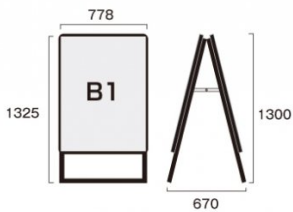

商品名

ポスターグリップスタンド看板 屋内用 B1 両面 木目

型番

PGSK-B1RM

メーカー定価 67,760 円 (税 6,160 円)

貴社納入価格 @ 円 (税 円)

送料 円 (税 円)

四辺を開閉してポスターを交換する最もメジャーなスタンド看板

製品仕様

本体=アルミ押出し/アルマイト仕上(ブラック)
パネル=ポスターグリップ(フロントオープン式)(木目)
表面カバー=アクリル 透明1.5mm厚
背面板=屋内用：ハードボード
パネルサイズ=W778mm x H1080mm x D21mm
面板有効サイズ=W715mm x H1017mm
ポスターサイズ=B1(W728mm x H1030mm)
パネルフレーム幅=32mm
重量=両面11.0kg
対応ウエイトアーム=SKW-B
屋内専用

提案資料 (PDF)

取扱説明書 (PDF)

[参考写真]

担当者：