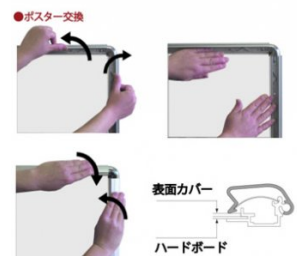

商品名

ポスターグリップスタンド看板 屋内用 B1 両面 木目

型番

PGSK-B1RM

メーカー定価 67,760 円 (税 6,160 円)

貴社納入価格 @ 円 (税 円)

送料 円 (税 円)

四辺を開閉してポスターを交換する最もメジャーなスタンド看板

製品仕様

本体=アルミ押出し/アルマイト仕上(ブラック)
パネル=ポスターグリップ(フロントオープン式)(木目)
表面カバー=アクリル 透明1.5mm厚
背面板=屋内用：ハードボード
パネルサイズ=W778mm x H1080mm x D21mm
面板有効サイズ=W715mm x H1017mm
ポスターサイズ=B1(W728mm x H1030mm)
パネルフレーム幅=32mm
重量=両面11.0kg
対応ウエイトアーム=SKW-B
屋内専用

提案資料 (PDF)

取扱説明書 (PDF)

[参考写真]

担当者：