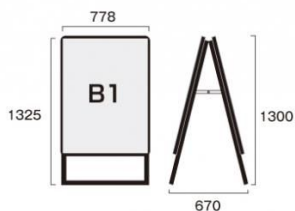

商品名

ポスターグリップスタンド看板 屋内用 B1 両面 木目

型番

PGSK-B1RM

メーカー定価 73,370 円 (税 6,670 円)

貴社納入価格 @ 円 (税 円)

送料 円 (税 円)

四辺を開閉してポスターを交換する最もメジャーなスタンド看板

製品仕様

本体=アルミ押し出し/アルマイト仕上(ブラック)
パネル=ポスターグリップ(フロントオープン式)(木目)
表面カバー=アクリル 透明1.5mm厚
背面板=屋内用：ハードボード
パネルサイズ=W778mm x H1080mm x D21mm
面板有効サイズ=W715mm x H1017mm
ポスターサイズ=B1(W728mm x H1030mm)
パネルフレーム幅=32mm
重量=両面11.0kg
対応ウエイトアーム=SKW-B
屋内専用

提案資料 (PDF)

取扱説明書 (PDF)

[参考写真]

担当者：