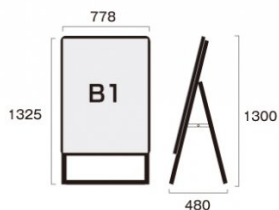

商品名

ポスターグリップスタンド看板 屋内用 B1 片面 木目

型番

PGSK-B1KM

メーカー定価 43,560 円 (税 3,960 円)

貴社納入価格 @ 円 (税 円)

送料 円 (税 円)

四辺を開閉してポスターを交換する最もメジャーなスタンド看板

製品仕様

本体=アルミ押出し/アルマイト仕上(ブラック)
パネル=ポスターグリップ(フロントオープン式)(木目)
表面カバー=アクリル 透明1.5mm厚
背面板=屋内用：ハードボード
パネルサイズ=W778mm x H1080mm x D21mm
面板有効サイズ=W715mm x H1017mm
ポスターサイズ=B1(W728mm x H1030mm)
パネルフレーム幅=32mm
重量=片面6.4kg
対応ウエイトアーム=SKW-A
屋内専用

提案資料 (PDF)

取扱説明書 (PDF)

[参考写真]

担当者：