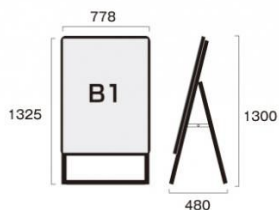

商品名

ポスターグリップスタンド看板 屋内用 B1 片面 木目

型番

PGSK-B1KM

メーカー定価 43,560 円 (税 3,960 円)

貴社納入価格 @ 円 (税 円)

送料 円 (税 円)

四辺を開閉してポスターを交換する最もメジャーなスタンド看板

製品仕様

本体=アルミ押し出し/アルマイト仕上(ブラック)
パネル=ポスターグリップ(フロントオープン式)(木目)
表面カバー=アクリル 透明1.5mm厚
背面板=屋内用：ハードボード
パネルサイズ=W778mm × H1080mm × D21mm
面板有効サイズ=W715mm × H1017mm
ポスターサイズ=B1(W728mm × H1030mm)
パネルフレーム幅=32mm
重量=片面6.4kg
対応ウエイトアーム=SKW-A
屋内専用

提案資料 (PDF)

取扱説明書 (PDF)

[参考写真]

担当者：