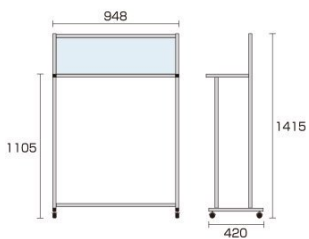

商品名

コンパクトデスク グアンチャ900 ブラック キャスター付き

型番

G900KB

メーカー定価 33,000 円 (税 3,000 円)

貴社納入価格 @ 円 (税 円)

送料 円 (税 円)

ホワイトボードが一体化した、丁度良いサイズの立ち作業用デスク

製品仕様

本体フレーム=アルミ押出し材/アルマイト仕上(ブラック)  
 マーカーボード(ホワイト)3mm厚  
 天板=アルミ複合板(黒)3mm厚  
 屋外用ゴム輪キャスター  
 パーテーションサイズ=285X910mm  
 天板サイズ=300X898mm  
 重量=8.3kg

提案資料 (PDF)

取扱説明書 (PDF)

[参考写真]

担当者：