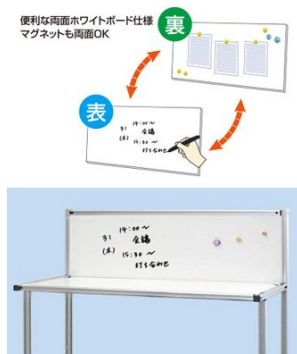

商品名

コンパクトデスク グアンチャ900 ブラック キャスター付き

型番

G900KB

メーカー定価 33,000 円 (税 3,000 円)

貴社納入価格 @ 円 (税 円)

送料 円 (税 円)

ホワイトボードが一体化した、丁度良いサイズの立ち作業用デスク

製品仕様

本体フレーム=アルミ押出し材/アルマイト仕上(ブラック)  
 マーカーボード(ホワイト)3mm厚  
 天板=アルミ複合板(黒)3mm厚  
 屋外用ゴム輪キャスター  
 パーテーションサイズ=285X910mm  
 天板サイズ=300X898mm  
 重量=8.3kg

提案資料 (PDF)

取扱説明書 (PDF)

[参考写真]

担当者：