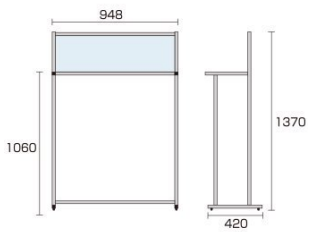

商品名

コンパクトデスク グアンチャ900 ブラック

型番

G900B

メーカー定価 26,400 円 (税 2,400 円)

貴社納入価格 @ 円 (税 円)

送料 円 (税 円)

ホワイトボードが一体化した、丁度良いサイズの立ち作業用デスク

製品仕様

本体フレーム=アルミ押出し材/アルマイト仕上(ブラック)  
 マーカーボード(ホワイト)3mm厚  
 天板=アルミ複合板(黒)3mm厚  
 パーテーションサイズ=285X910mm  
 天板サイズ=300X898mm  
 重量=8.3kg

提案資料 ( PDF )

取扱説明書 ( PDF )

[参考写真]

担当者：