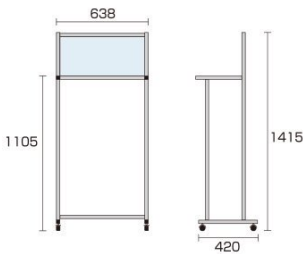

商品名

コンパクトデスク グアンチャ600 ブラック キャスター付き

型番

G600KB

メーカー定価 28,600 円 (税 2,600 円)

貴社納入価格 @ 円 (税 円)

送料 円 (税 円)

ホワイトボードが一体化した、丁度良いサイズの立ち作業用デスク

製品仕様

本体フレーム=アルミ押出し材/アルマイト仕上(ブラック)  
 マーカーボード(ホワイト)3mm厚  
 天板=アルミ複合板(黒)3mm厚  
 屋外用ゴム輪キャスター  
 パーテーションサイズ=285X600mm  
 天板サイズ=300X588mm  
 重量=6.8kg

提案資料 (PDF)

取扱説明書 (PDF)

[参考写真]

担当者：