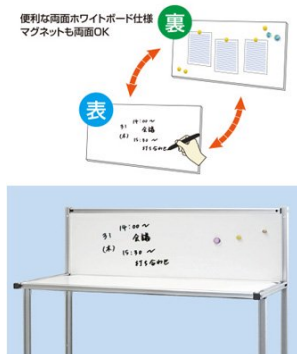

商品名

コンパクトデスク グアンチャ600 ブラック キャスター付き

型番

G600KB

メーカー定価 28,600 円 (税 2,600 円)

貴社納入価格 @ 円 (税 円)

送料 円 (税 円)

ホワイトボードが一体化した、丁度良いサイズの立ち作業用デスク

製品仕様

本体フレーム=アルミ押出し材/アルマイト仕上(ブラック)  
 マーカーボード(ホワイト)3mm厚  
 天板=アルミ複合板(黒)3mm厚  
 屋外用ゴム輪キャスター  
 パーテーションサイズ=285X600mm  
 天板サイズ=300X588mm  
 重量=6.8kg

提案資料 (PDF)

取扱説明書 (PDF)

[参考写真]

担当者：