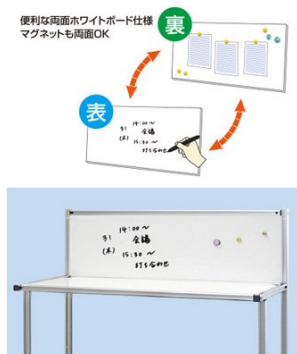

商品名

コンパクトデスク グアンチャ600 ブラック

型番

G600B

メーカー定価 22,000 円 (税 2,000 円)

貴社納入価格 @ 円 (税 円)

送料 円 (税 円)

ホワイトボードが一体化した、丁度良いサイズの立ち作業用デスク

製品仕様

本体フレーム=アルミ押出し材/アルマイト仕上(ブラック)
 マーカーボード(ホワイト)3mm厚
 天板=アルミ複合板(黒)3mm厚
 パーテーションサイズ=285X600mm
 天板サイズ=300X588mm
 重量=6.8kg

提案資料 (PDF)

取扱説明書 (PDF)

[参考写真]

担当者：