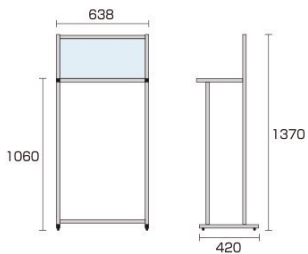

商品名

コンパクトデスク グアンチャ600 ブラック

型番

G600B

メーカー定価 22,000 円 (税 2,000 円)

貴社納入価格 @ 円 (税 円)

送料 円 (税 円)

ホワイトボードが一体化した、丁度良いサイズの立ち作業用デスク

製品仕様

本体フレーム=アルミ押出し材/アルマイト仕上(ブラック)
 マーカーボード(ホワイト)3mm厚
 天板=アルミ複合板(黒)3mm厚
 パーテーションサイズ=285X600mm
 天板サイズ=300X588mm
 重量=6.8kg

提案資料 (PDF)

取扱説明書 (PDF)

[参考写真]

担当者：