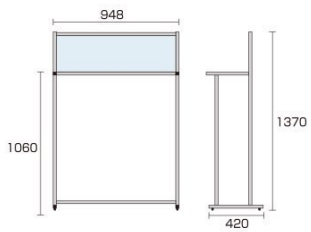

商品名 コンパクトデスク グアンチャ900

型番 G900

メーカー定価 26,400 円 (税 2,400 円)

貴社納入価格 @ 円 (税 円)

送料 円 (税 円)

ホワイトボードが一体化した、丁度良いサイズの立ち作業用デスク

製品仕様

本体フレーム=アルミ押出し材/アルマイト仕上(シルバー)
マーカーボード(ホワイト)3mm厚
天板=アルミ複合板(白)3mm厚
パーテーションサイズ=285X910mm
天板サイズ=300X898mm
重量=8.3kg

提案資料 (PDF)

取扱説明書 (PDF)

[参考写真]

担当者：