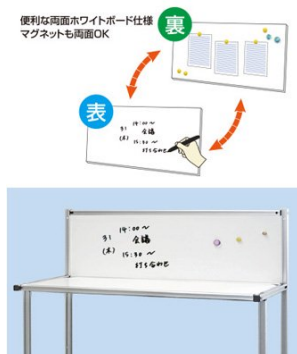

商品名 コンパクトデスク グアンチャ900

型番 G900

メーカー定価 26,400 円 (税 2,400 円)

貴社納入価格 @ 円 (税 円)

送料 円 (税 円)

ホワイトボードが一体化した、丁度良いサイズの立ち作業用デスク

製品仕様

本体フレーム=アルミ押出し材/アルマイト仕上(シルバー)
マーカーボード(ホワイト)3mm厚
天板=アルミ複合板(白)3mm厚
パーテーションサイズ=285X910mm
天板サイズ=300X898mm
重量=8.3kg

提案資料 (PDF)

取扱説明書 (PDF)

[参考写真]

担当者：