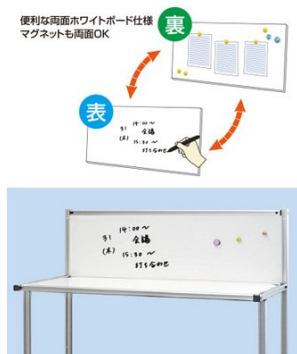

商品名 コンパクトデスク グアンチャ600

型番 G600

メーカー定価 22,000 円 (税 2,000 円)

貴社納入価格 @ 円 (税 円)

送料 円 (税 円)

ホワイトボードが一体化した、丁度良いサイズの立ち作業用デスク

製品仕様

本体フレーム=アルミ押出し材/アルマイト仕上(シルバー)
マーカーボード(ホワイト)3mm厚
天板=アルミ複合板(白)3mm厚
パーテーションサイズ=285X600mm
天板サイズ=300X588mm
重量=6.8kg

提案資料 (PDF)

取扱説明書 (PDF)

[参考写真]

担当者：