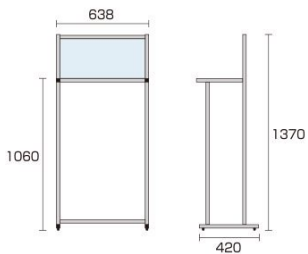

商品名 コンパクトデスク グアンチャ600

型番 G600

メーカー定価 22,000 円 (税 2,000 円)

貴社納入価格 @ 円 (税 円)

送料 円 (税 円)

ホワイトボードが一体化した、丁度良いサイズの立ち作業用デスク

製品仕様

本体フレーム=アルミ押出し材/アルマイト仕上(シルバー)
マーカーボード(ホワイト)3mm厚
天板=アルミ複合板(白)3mm厚
パーテーションサイズ=285X600mm
天板サイズ=300X588mm
重量=6.8kg

提案資料 (PDF)

取扱説明書 (PDF)

[参考写真]

担当者：