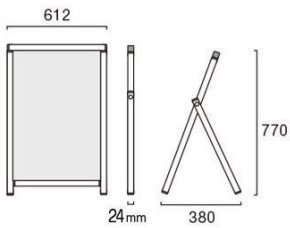

商品名 コンパクトサインホワイトボード B2

型番 COSWB-B2

メーカー定価	19,250 円 (税 1,750 円)
貴社納入価格 @	円 (税 円)
送料	円 (税 円)

3cmのすき間があれば収納できるコンパクトなホワイトボード看板

製品仕様

本体フレーム=アルミ押出し材/アルマイト仕上(シルバー)
 面板=マーカーボード(ホワイト)3mm厚
 面板サイズ=B2(W515mm × H728mm)
 面板有効サイズ=W505mm × H718mm
 重量=4.6kg
 マグネット使用可能
 屋内・屋外可
 片面・両面 (リバーシブル仕様)

提案資料 (PDF)

取扱説明書 (PDF)

[参考写真]

※ 推奨寸法
 (高さ(H)と奥行(D)は設置角度により変動します)

担当者：