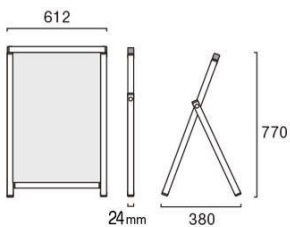

商品名 コンパクトサインホワイトボード B2

型番 COSWB-B2

メーカー定価 19,250 円 (税 1,750 円)

貴社納入価格 @ 円 (税 円)

送料 円 (税 円)

3cmのすき間があれば収納できるコンパクトなホワイトボード看板

製品仕様

本体フレーム=アルミ押出し材/アルマイト仕上(シルバー)
 面板=マーカーボード(ホワイト)3mm厚
 面板サイズ=B2(W515mm×H728mm)
 面板有効サイズ=W505mm×H718mm
 重量=4.6kg
 マグネット使用可能
 屋内・屋外可
 片面・両面(リバーシブル仕様)

[参考写真]

※ 推奨寸法
 (高さ(H)と奥行(D)は設置角度により変動します)

担当者：