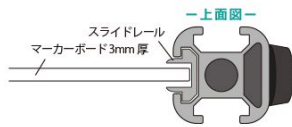

商品名 コンパクトサインホワイトボード B2

型番 COSWB-B2

メーカー定価 19,250 円 (税 1,750 円)

貴社納入価格 @ 円 (税 円)

送料 円 (税 円)

ワンタッチでコンパクトに収納できる組立不要の屋外対応スタンド

製品仕様

本体フレーム=アルミ押出し材/アルマイト仕上(シルバー)
面板=マーカーボード(ホワイト)3mm厚
面板サイズ=B2(W515mm×H728mm)
面板有効サイズ=W505mm×H718mm
重量=4.6kg
マグネット使用可能
屋内・屋外可
片面・両面(リバーシブル仕様)

提案資料(PDF)

取扱説明書(PDF)

[参考写真]

※ 推奨寸法
(高さ(H)と奥行(D)は設置角度により変動します)

担当者：