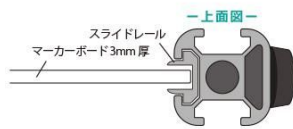

商品名 コンパクトサインホワイトボード B2

型番 COSWB-B2

メーカー定価 19,250 円 (税 1,750 円)

貴社納入価格 @ 円 (税 円)

送料 円 (税 円)

3cmのすき間があれば収納できるコンパクトなホワイトボード看板

製品仕様

本体フレーム=アルミ押出し材/アルマイト仕上(シルバー)
 面板=マーカーボード(ホワイト)3mm厚
 面板サイズ=B2(W515mm×H728mm)
 面板有効サイズ=W505mm×H718mm
 重量=4.6kg
 マグネット使用可能
 屋内・屋外可
 片面・両面(リバーシブル仕様)

[参考写真]

※ 推奨寸法
 (高さ(H)と奥行(D)は設置角度により変動します)

担当者：