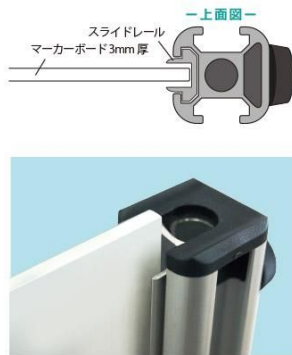

商品名 コンパクトサインホワイトボード B2

型番 COSWB-B2

メーカー定価	19,250 円 (税 1,750 円)
貴社納入価格 @	円 (税 円)
送料	円 (税 円)

3cmのすき間があれば収納できるコンパクトなホワイトボード看板

製品仕様

本体フレーム=アルミ押出し材/アルマイト仕上(シルバー)
 面板=マーカーボード(ホワイト)3mm厚
 面板サイズ=B2(W515mm × H728mm)
 面板有効サイズ=W505mm × H718mm
 重量=4.6kg
 マグネット使用可能
 屋内・屋外可
 片面・両面 (リバーシブル仕様)

提案資料 (PDF)

取扱説明書 (PDF)

[参考写真]

※ 推奨寸法
 (高さ(H)と奥行(D)は設置角度により変動します)

担当者：