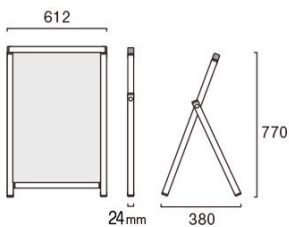

商品名 コンパクトサインホワイトボード B2

型番 COSWB-B2

メーカー定価 19,250 円 (税 1,750 円)

貴社納入価格 @ 円 (税 円)

送料 円 (税 円)

ワンタッチでコンパクトに収納できる組立不要の屋外対応スタンド

製品仕様

本体フレーム=アルミ押出し材/アルマイト仕上(シルバー)  
 面板=マーカーボード(ホワイト)3mm厚  
 面板サイズ=B2(W515mm×H728mm)  
 面板有効サイズ=W505mm×H718mm  
 重量=4.6kg  
 マグネット使用可能  
 屋内・屋外可  
 片面・両面(リバーシブル仕様)

提案資料(PDF)

取扱説明書(PDF)

[参考写真]

※ 推奨寸法  
 (高さ(H)と奥行(D)は設置角度により変動します)

担当者：