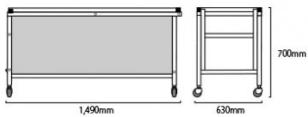

[参考写真]

ストレッチャー使用時