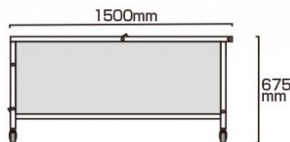

[参考写真]

ストレッチャー使用時