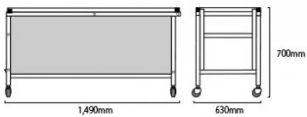

[参考写真]

ストレッチャー使用時