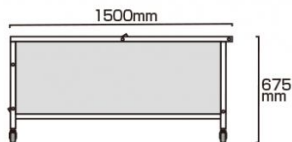

[参考写真]

ストレッチャー使用時