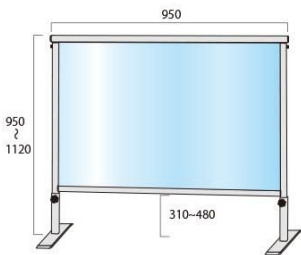

製品仕様

フレーム = アルミ押し出し材/アルマイト仕上げ(シルバー/ブラック)

アクリル板/塩ビ板(透明) = 厚さ1.5mm

アクリル/塩ビサイズ H600 × W900

脚部 = 材質：スチール鋼板(SPHC) 表面処理：焼付け塗装(シルバー/ブラック) 脚部内重り付

提案資料 (PDF)

取扱説明書 (PDF)

[参考写真]