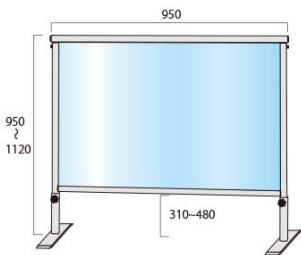

製品仕様

フレーム = アルミ押し出し材/アルマイト仕上げ(シルバー/ブラック)

アクリル板/塩ビ板(透明) = 厚さ1.5mm

アクリル/塩ビサイズ H600 × W900

脚部 = 材質：スチール鋼板(SPHC) 表面処理：焼付け塗装(シルバー/ブラック) 脚部内重り付

提案資料 (PDF)

取扱説明書 (PDF)

[参考写真]