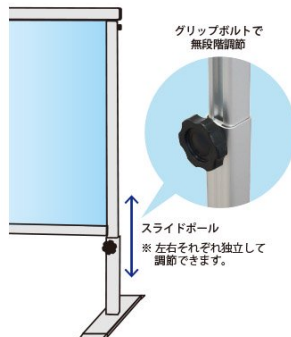

製品仕様

フレーム = アルミ押し出し材/アルマイト仕上げ(シルバー/ブラック)

アクリル板/塩ビ板(透明) = 厚さ1.5mm

アクリル/塩ビサイズ H600 × W900

脚部 = 材質：スチール鋼板(SPHC) 表面処理：焼付け塗装(シルバー/ブラック) 脚部内重り付

提案資料 (PDF)

取扱説明書 (PDF)

[参考写真]