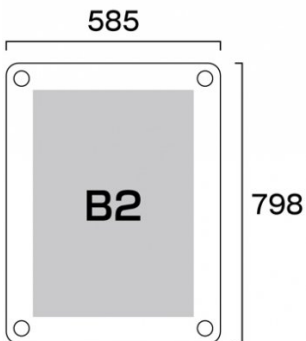

商品名

ウォールメイキャップホワイトB2

※こちらの商品はイメージ画像です。

型番

WTW-B2

メーカー定価 18,590 円 (税 1,690 円)

貴社納入価格 @ 円 (税 円)

送料 円 (税 円)

アクリルと化粧ビスでポスターを挟み込んで展示する高級感ある壁面サイン

製品仕様

対応サイズ = B2(515mm × 728mm)
面板サイズ = 585mm × 798mm
重量 = 3.1kg
面板 = 前面：アクリル透明2mm厚（面取り・研磨加工済み・角R加工） 背面：アルミ複合板白3mm厚（面取り・角R加工）
化粧ビス = 20アルミ製ノアルマイト仕上ノ4ヶ付
ポスターサイズ = B2(W515mm × H728mm) 屋内専用

提案資料 (PDF)

取扱説明書 (PDF)

[参考写真]

担当者：