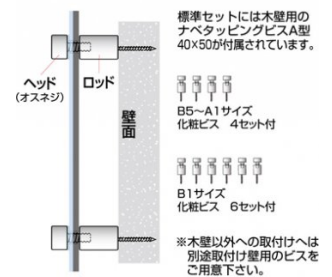

商品名

ウォールメイキャップホワイトB2

※こちらの商品はイメージ画像です。

型番

WTW-B2

メーカー定価 18,590 円 (税 1,690 円)

貴社納入価格 @ 円 (税 円)

送料 円 (税 円)

アクリルと化粧ビスでポスターを挟み込んで展示する高級感ある壁面サイン

製品仕様

対応サイズ = B2(515mm × 728mm)
面板サイズ = 585mm × 798mm
重量 = 3.1kg
面板 = 前面：アクリル透明2mm厚（面取り・研磨加工済み・角R加工） 背面：アルミ複合板白3mm厚（面取り・角R加工）
化粧ビス = 20アルミ製ノアルマイト仕上ノ4ヶ付
ポスターサイズ = B2(W515mm × H728mm) 屋内専用

提案資料 (PDF)

取扱説明書 (PDF)

[参考写真]

担当者：