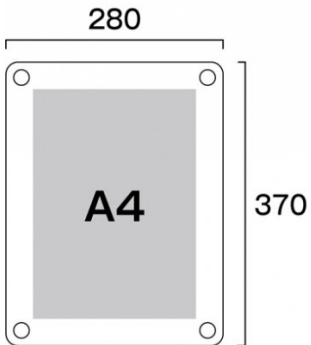

商品名

ウォールメイキャップホワイトA4

型番

WTW-A4

メーカー定価 10,560 円 (税 960 円)

貴社納入価格 @ 円 (税 円)

送料 円 (税 円)

アクリルと化粧ビスでポスターを挟み込んで展示する高級感ある壁面サイン

製品仕様

対応サイズ = A4(210mm × 297mm)
面板サイズ = 280mm × 370mm
重量 = 1.4kg
面板 = 前面：アクリル透明2mm厚（面取り・研磨加工済み・角R加工） 背面：アルミ複合板白3mm厚（面取り・角R加工）
化粧ビス = 20アルミ製ノアルマイト仕上ノ4ヶ付
ポスターサイズ = A4(W210mm × H297mm) 屋内専用

提案資料 (PDF)

取扱説明書 (PDF)

[参考写真]

担当者：