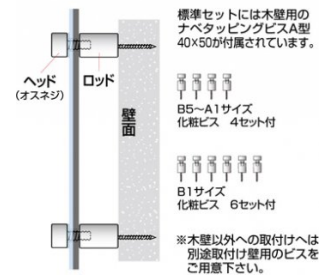

商品名

ウォールメイキャップホワイトA4

型番

WTW-A4

メーカー定価 10,560 円 (税 960 円)

貴社納入価格 @ 円 (税 円)

送料 円 (税 円)

アクリルと化粧ビスでポスターを挟み込んで展示する高級感ある壁面サイン

製品仕様

対応サイズ = A4(210mm × 297mm)
面板サイズ = 280mm × 370mm
重量 = 1.4kg
面板 = 前面：アクリル透明2mm厚（面取り・研磨加工済み・角R加工） 背面：アルミ複合板白3mm厚（面取り・角R加工）
化粧ビス = 20アルミ製ノアルマイト仕上ノ4ヶ付
ポスターサイズ = A4(W210mm × H297mm) 屋内専用

提案資料 (PDF)

取扱説明書 (PDF)

[参考写真]

担当者：