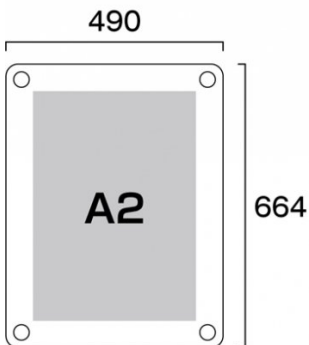

商品名

ウォールメイキャップホワイトA2

型番

WTW-A2

メーカー定価 14,520 円 (税 1,320 円)

貴社納入価格 @ 円 (税 円)

送料 円 (税 円)

アクリルと化粧ビスでポスターを挟み込んで展示する高級感ある壁面サイン

製品仕様

対応サイズ = A2(420mm × 594mm)
面板サイズ = 490mm × 664mm
重量 = 2.4kg
面板 = 前面：アクリル透明2mm厚（面取り・研磨加工済み・角R加工） 背面：アルミ複合板白3mm厚（面取り・角R加工）
化粧ビス = 20アルミ製ノアルマイト仕上ノ4ヶ付
ポスターサイズ = A2(W420mm × H594mm) 屋内専用

提案資料 (PDF)

取扱説明書 (PDF)

[参考写真]

担当者：