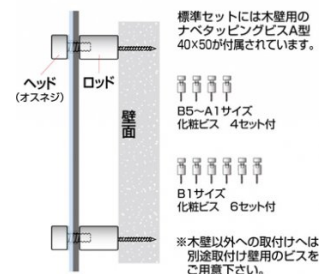

商品名

ウォールメイキャップホワイトA2

型番

WTW-A2

メーカー定価 14,520 円 (税 1,320 円)

貴社納入価格 @ 円 (税 円)

送料 円 (税 円)

アクリルと化粧ビスでポスターを挟み込んで展示する高級感ある壁面サイン

製品仕様

対応サイズ = A2(420mm × 594mm)
面板サイズ = 490mm × 664mm
重量 = 2.4kg
面板 = 前面：アクリル透明2mm厚（面取り・研磨加工済み・角R加工） 背面：アルミ複合板白3mm厚（面取り・角R加工）
化粧ビス = 20アルミ製ノアルマイト仕上ノ4ヶ付
ポスターサイズ = A2(W420mm × H594mm) 屋内専用

提案資料 (PDF)

取扱説明書 (PDF)

[参考写真]

担当者：