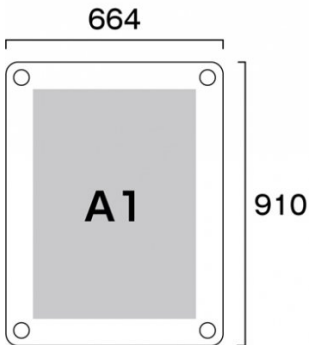

商品名

ウォールメイキャップホワイトA1

※これらの商品はイメージ画像です。

型番

WTW-A1

メーカー定価 21,120 円 (税 1,920 円)

貴社納入価格 @ 円 (税 円)

送料 円 (税 円)

アクリルと化粧ビスでポスターを挟み込んで展示する高級感ある壁面サイン

製品仕様

対応サイズ = A1(594mm × 841mm)
面板サイズ = 664mm × 910mm
重量 = 3.7kg
面板 = 前面：アクリル透明2mm厚（面取り・研磨加工済み・角R加工） 背面：アルミ複合板白3mm厚（面取り・角R加工）
化粧ビス = 20アルミ製ノアルマイト仕上ノ4ヶ付
ポスターサイズ = A1(W594mm × H841mm) 屋内専用

提案資料 (PDF)

取扱説明書 (PDF)

[参考写真]

担当者：