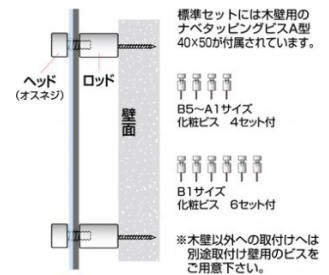

商品名

ウォールメイキャップホワイトA1

※これらの商品はイメージ画像です。

型番

WTW-A1

メーカー定価 21,120 円 (税 1,920 円)

貴社納入価格 @ 円 (税 円)

送料 円 (税 円)

アクリルと化粧ビスでポスターを挟み込んで展示する高級感ある壁面サイン

製品仕様

対応サイズ = A1(594mm × 841mm)
面板サイズ = 664mm × 910mm
重量 = 3.7kg
面板 = 前面：アクリル透明2mm厚（面取り・研磨加工済み・角R加工） 背面：アルミ複合板白3mm厚（面取り・角R加工）
化粧ビス = 20アルミ製ノアルマイト仕上ノ4ヶ付
ポスターサイズ = A1(W594mm × H841mm) 屋内専用

提案資料 (PDF)

取扱説明書 (PDF)

[参考写真]

担当者：