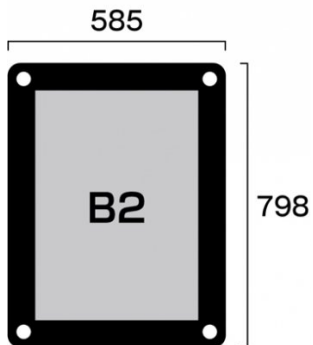

商品名

ウォールメイキャップブラックB2

※こちらの商品はイメージ画像です。

型番

WTB-B2

メーカー定価 19,690 円 (税 1,790 円)

貴社納入価格 @ 円 (税 円)

送料 円 (税 円)

アクリルと化粧ビスでポスターを挟み込んで展示する高級感ある壁面サイン

製品仕様

対応サイズ = B2(515mm × 728mm)
面板サイズ = 585mm × 798mm
重量 = 3.1kg
面板 = 前面：アクリル透明2mm厚（面取り・研磨加工済み・角R加工）背面：アルミ複合板黒3mm厚（面取り・角R加工）
化粧ビス = 20アルミ製ノアルマイト仕上ノ4ヶ付
ポスターサイズ = B2(W515mm × H728mm) 屋内専用

提案資料 (PDF)

取扱説明書 (PDF)

[参考写真]

担当者：