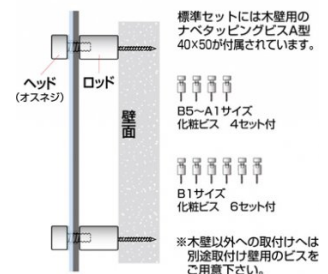

商品名

ウォールメイキャップブラックB2

※こちらの商品はイメージ画像です。

型番

WTB-B2

メーカー定価 19,690 円 (税 1,790 円)

貴社納入価格 @ 円 (税 円)

送料 円 (税 円)

アクリルと化粧ビスでポスターを挟み込んで展示する高級感ある壁面サイン

製品仕様

対応サイズ = B2(515mm × 728mm)
面板サイズ = 585mm × 798mm
重量 = 3.1kg
面板 = 前面：アクリル透明2mm厚（面取り・研磨加工済み・角R加工）背面：アルミ複合板黒3mm厚（面取り・角R加工）
化粧ビス = 20アルミ製ノアルマイト仕上ノ4ヶ付
ポスターサイズ = B2(W515mm × H728mm) 屋内専用

提案資料 (PDF)

取扱説明書 (PDF)

[参考写真]

担当者：