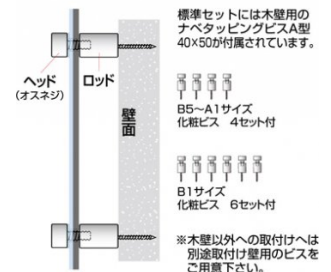

製品仕様

対応サイズ = B1(728mm × 1030mm)
面板サイズ = 798mm × 1100mm(穴6ヶ)
重量 = 4.2kg
面板 = 前面：アクリル透明2mm厚（面取り・研磨加工済み・角R加工）背面：アルミ複合板黒3mm厚（面取り・角R加工）
化粧ビス = 20アルミ製ノアルマイト仕上ノ6ヶ付
ポスターサイズ = B1横(W1030mm × H728mm) 屋内専用

提案資料 (PDF)

取扱説明書 (PDF)

[参考写真]