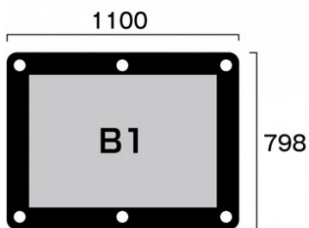

製品仕様

対応サイズ = B1(728mm × 1030mm)
面板サイズ = 798mm × 1100mm(穴6ヶ)
重量 = 4.2kg
面板 = 前面：アクリル透明2mm厚（面取り・研磨加工済み・角R加工）背面：アルミ複合板黒3mm厚（面取り・角R加工）
化粧ビス = 20アルミ製ノアルマイト仕上ノ6ヶ付
ポスターサイズ = B1横(W1030mm × H728mm) 屋内専用

提案資料 (PDF)

取扱説明書 (PDF)

[参考写真]