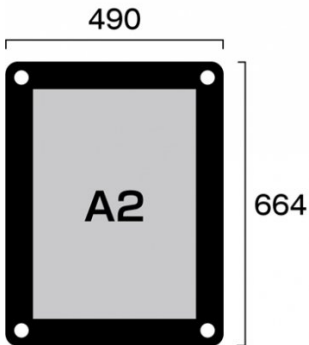

製品仕様

対応サイズ = A2(420mm × 594mm)
面板サイズ = 490mm × 664mm
重量 = 2.4kg
面板 = 前面：アクリル透明2mm厚（面取り・研磨加工済み・角R加工）背面：アルミ複合板黒3mm厚（面取り・角R加工）
化粧ビス = 20アルミ製ノアルマイト仕上ノ4ヶ付
ポスターサイズ = A2(W420mm × H594mm) 屋内専用

提案資料 (PDF)

取扱説明書 (PDF)

[参考写真]