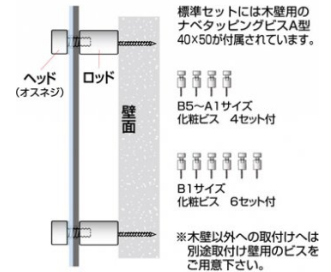

製品仕様

対応サイズ = A2(420mm × 594mm)
面板サイズ = 490mm × 664mm
重量 = 2.4kg
面板 = 前面：アクリル透明2mm厚（面取り・研磨加工済み・角R加工）背面：アルミ複合板黒3mm厚（面取り・角R加工）
化粧ビス = 20アルミ製ノアルマイト仕上ノ4ヶ付
ポスターサイズ = A2(W420mm × H594mm) 屋内専用

提案資料 (PDF)

取扱説明書 (PDF)

[参考写真]