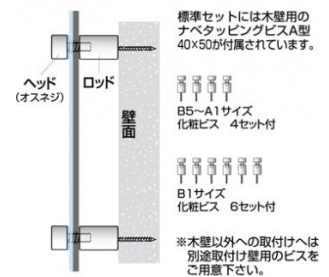

商品名

ウォールメイキャップブラックA1

※こちらの商品はイメージ画像です。

型番

WTB-A1

メーカー定価 22,220 円 (税 2,020 円)

貴社納入価格 @ 円 (税 円)

送料 円 (税 円)

アクリルと化粧ビスでポスターを挟み込んで展示する高級感ある壁面パネル

製品仕様

対応サイズ = A1(594mm × 841mm)
面板サイズ = 664mm × 910mm
重量 = 3.7kg
面板 = 前面：アクリル透明2mm厚（面取り・研磨加工済み・角R加工）背面：アルミ複合板黒3mm厚（面取り・角R加工）
化粧ビス = 20アルミ製ノアルマイト仕上ノ4ヶ付
ポスターサイズ = A1(W594mm × H841mm) 屋内専用

提案資料 (PDF)

取扱説明書 (PDF)

[参考写真]

担当者：