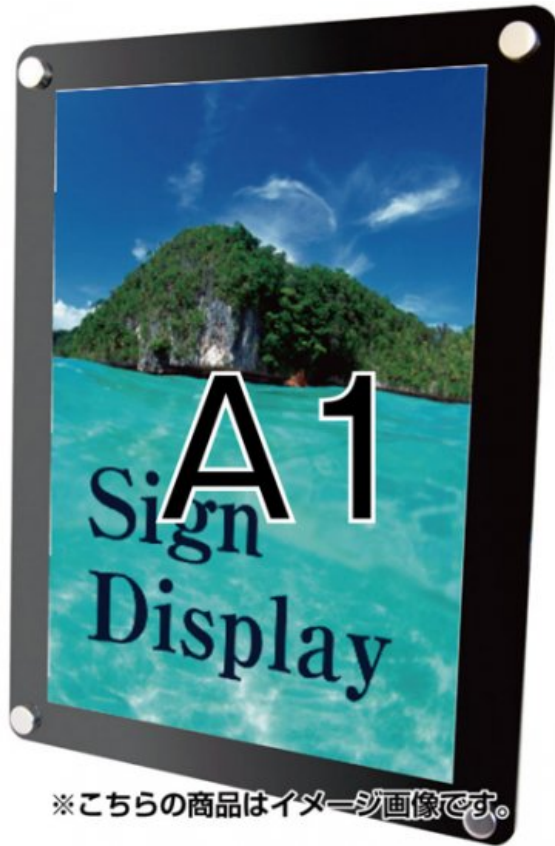

商品名

ウォールメイキャップブラックA1

※こちらの商品はイメージ画像です。

型番

WTB-A1

メーカー定価 22,220 円 (税 2,020 円)

貴社納入価格 @ 円 (税 円)

送料 円 (税 円)

アクリルと化粧ビスでポスターを挟み込んで展示する高級感ある壁面サイン

製品仕様

対応サイズ = A1(594mm × 841mm)
 面板サイズ = 664mm × 910mm
 重量 = 3.7kg
 面板 = 前面：アクリル透明2mm厚（面取り・研磨加工済み・角R加工）背面：アルミ複合板黒3mm厚（面取り・角R加工）
 化粧ビス = 20アルミ製ノアルマイト仕上ノ4ヶ付
 ポスターサイズ = A1(W594mm × H841mm) 屋内専用