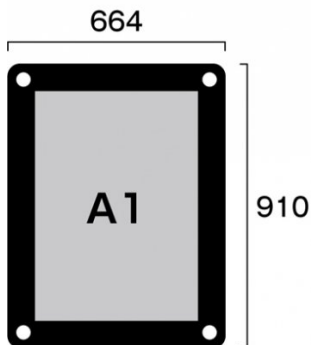

商品名

ウォールメイキャップブラックA1

※こちらの商品はイメージ画像です。

型番

WTB-A1

メーカー定価 22,220 円 (税 2,020 円)

貴社納入価格 @ 円 (税 円)

送料 円 (税 円)

アクリルと化粧ビスでポスターを挟み込んで展示する高級感ある壁面サイン

製品仕様

対応サイズ = A1(594mm × 841mm)
面板サイズ = 664mm × 910mm
重量 = 3.7kg
面板 = 前面：アクリル透明2mm厚（面取り・研磨加工済み・角R加工）背面：アルミ複合板黒3mm厚（面取り・角R加工）
化粧ビス = 20アルミ製ノアルマイト仕上ノ4ヶ付
ポスターサイズ = A1(W594mm × H841mm) 屋内専用

提案資料 (PDF)

取扱説明書 (PDF)

[参考写真]

担当者：