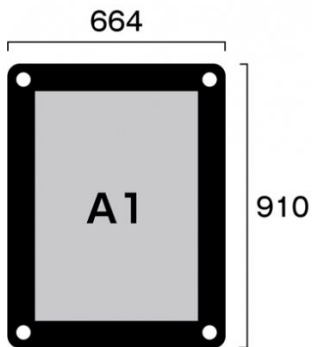

商品名

ウォールメイキャップブラックA1

※こちらの商品はイメージ画像です。

型番

WTB-A1

メーカー定価 22,220 円 (税 2,020 円)

貴社納入価格 @ 円 (税 円)

送料 円 (税 円)

アクリルと化粧ビスでポスターを挟み込んで展示する高級感ある壁面パネル

製品仕様

対応サイズ = A1(594mm × 841mm)
面板サイズ = 664mm × 910mm
重量 = 3.7kg
面板 = 前面：アクリル透明2mm厚（面取り・研磨加工済み・角R加工）背面：アルミ複合板黒3mm厚（面取り・角R加工）
化粧ビス = 20アルミ製ノアルマイト仕上ノ4ヶ付
ポスターサイズ = A1(W594mm × H841mm) 屋内専用

提案資料 (PDF)

取扱説明書 (PDF)

[参考写真]

担当者：