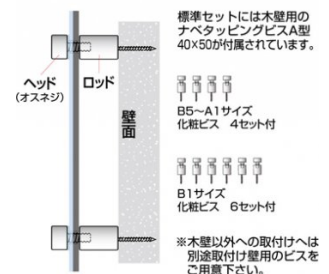

商品名

ウォールメイキャップブラックA1

※こちらの商品はイメージ画像です。

型番

WTB-A1

メーカー定価 22,220 円 (税 2,020 円)

貴社納入価格 @ 円 (税 円)

送料 円 (税 円)

アクリルと化粧ビスでポスターを挟み込んで展示する高級感ある壁面サイン

製品仕様

対応サイズ = A1(594mm × 841mm)
面板サイズ = 664mm × 910mm
重量 = 3.7kg
面板 = 前面：アクリル透明2mm厚（面取り・研磨加工済み・角R加工）背面：アルミ複合板黒3mm厚（面取り・角R加工）
化粧ビス = 20アルミ製ノアルマイト仕上ノ4ヶ付
ポスターサイズ = A1(W594mm × H841mm) 屋内専用

提案資料 (PDF)

取扱説明書 (PDF)

[参考写真]

担当者：