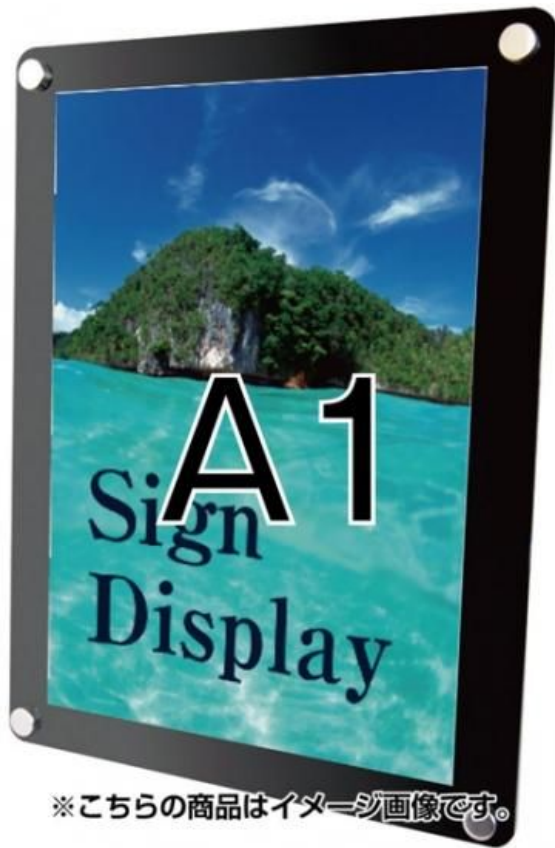

商品名

ウォールメイキャップブラックA1

※こちらの商品はイメージ画像です。

型番

WTB-A1

メーカー定価 22,220 円 (税 2,020 円)

貴社納入価格 @ 円 (税 円)

送料 円 (税 円)

アクリルと化粧ビスでポスターを挟み込んで展示する高級感ある壁面パネル

製品仕様

対応サイズ = A1(594mm × 841mm)
 面板サイズ = 664mm × 910mm
 重量 = 3.7kg
 面板 = 前面：アクリル透明2mm厚（面取り・研磨加工済み・角R加工）背面：アルミ複合板黒3mm厚（面取り・角R加工）
 化粧ビス = 20アルミ製ノアルマイト仕上ノ4ヶ付
 ポスターサイズ = A1(W594mm × H841mm) 屋内専用