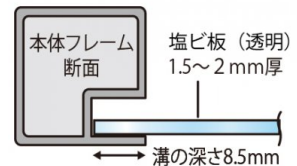

アルミフレームだからできる軽くて頑丈な大型パーテーション

製品仕様

パネルフレーム = 22mm x 25mmアルミ押し出し材 / アルマイト仕上げ
 面板 (塩ビ) (透明) = 厚さ1.5 ~ 2mm
 ベース = 30mm x 30mmアルミ押し出し材 / アルマイト仕上げ
 19ステンパイプ
 重量 = 4.8kg

提案資料 (PDF)

取扱説明書 (PDF)

[参考写真]

担当者：