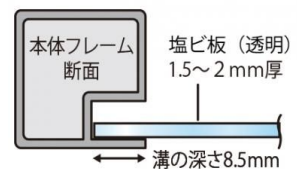

アルミフレームだからできる軽くて頑丈な大型パーテーション

製品仕様

パネルフレーム = 22mm x 25mmアルミ押し出し材 / アルマイト仕上げ
 面板 (塩ビ) (透明) = 厚さ1.5 ~ 2mm
 ベース = 30mm x 30mmアルミ押し出し材 / アルマイト仕上げ
 19ステンパイプ
 重量 = 4.8kg

提案資料 (PDF)

取扱説明書 (PDF)

[参考写真]

担当者：