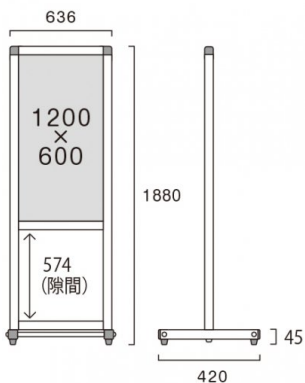

アルミフレームだからできる軽くて頑丈な大型パーテーション

製品仕様

パネルフレーム = 22mm x 25mmアルミ押し出し材 / アルマイト仕上げ
 面板 (塩ビ) (透明) = 厚さ1.5 ~ 2mm
 ベース = 30mm x 30mmアルミ押し出し材 / アルマイト仕上げ
 19ステンパイプ
 重量 = 4.8kg

提案資料 (PDF)

取扱説明書 (PDF)

[参考写真]

担当者：