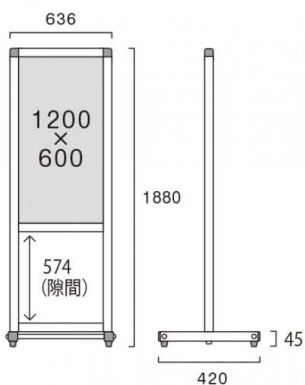

アルミフレームだからできる軽くて頑丈な大型パーテーション

製品仕様

パネルフレーム = 22mm x 25mmアルミ押し出し材 / アルマイト仕上げ
 面板 (塩ビ) (透明) = 厚さ1.5 ~ 2mm
 ベース = 30mm x 30mmアルミ押し出し材 / アルマイト仕上げ
 19ステンパイプ
 重量 = 4.8kg

提案資料 (PDF)

取扱説明書 (PDF)

[参考写真]

担当者：