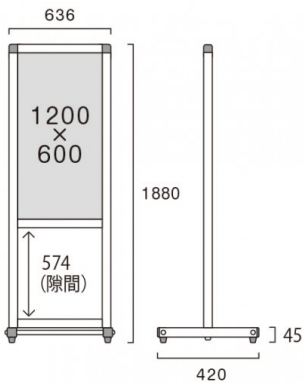

型番

THBP1200X600AP

メーカー定価	32,560 円 (税 2,960 円)
貴社納入価格 @	円 (税 円)
送料	円 (税 円)

アルミフレームだからできる軽くて頑丈な大型パーテーション

製品仕様

パネルフレーム = 22mm x 25mmアルミ押し出し材 / アルマイト仕上げ
面板 (アルミ複合板 白) = 厚さ3mm
ベース = 30mm x 30mmアルミ押し出し材 / アルマイト仕上げ
19ステンパイプ
重量 = 4.8kg

提案資料 (PDF)

取扱説明書 (PDF)

[参考写真]