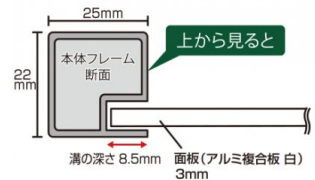

型番

THBP1200X600AP

メーカー定価	32,560 円 (税 2,960 円)
貴社納入価格 @	円 (税 円)
送料	円 (税 円)

アルミフレームだからできる軽くて頑丈な大型パーテーション

製品仕様

パネルフレーム = 22mm x 25mmアルミ押し出し材 / アルマイト仕上げ
面板 (アルミ複合板 白) = 厚さ3mm
ベース = 30mm x 30mmアルミ押し出し材 / アルマイト仕上げ
19ステンパイプ
重量 = 4.8kg

提案資料 (PDF)

取扱説明書 (PDF)

[参考写真]