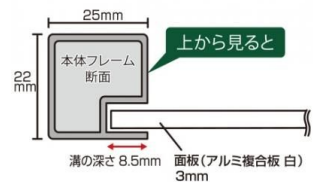

商品名

トールパーテーション1200X600 (アルミ複合板)

型番

THBP1200X600AP

メーカー定価 32,560 円 (税 2,960 円)

貴社納入価格 @ 円 (税 円)

送料 円 (税 円)

アルミフレームだからできる軽くて頑丈な大型パーテーション

製品仕様

パネルフレーム = 22mm x 25mmアルミ押し出し材 / アルマイト仕上げ
 面板 (アルミ複合板 白) = 厚さ3mm
 ベース = 30mm x 30mmアルミ押し出し材 / アルマイト仕上げ
 19ステンパイプ
 重量 = 4.8kg

提案資料 (PDF)

取扱説明書 (PDF)

[参考写真]

担当者：