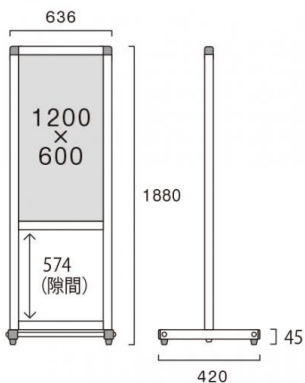

商品名

トールパーテーション1200X600 (アルミ複合板)

型番

THBP1200X600AP

メーカー定価 32,560 円 (税 2,960 円)

貴社納入価格 @ 円 (税 円)

送料 円 (税 円)

アルミフレームだからできる軽くて頑丈な大型パーテーション

製品仕様

パネルフレーム = 22mm x 25mmアルミ押し出し材 / アルマイト仕上げ
 面板 (アルミ複合板 白) = 厚さ3mm
 ベース = 30mm x 30mmアルミ押し出し材 / アルマイト仕上げ
 19ステンパイプ
 重量 = 4.8kg

提案資料 (PDF)

取扱説明書 (PDF)

[参考写真]

担当者：