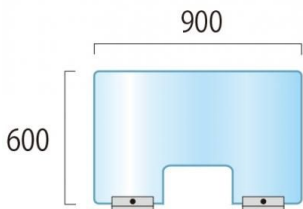

製品仕様

アクリル板(透明)= 厚さ3mm~4mm サイズにより異なります 角R付

ベース部=スチール鋼板(SPHC) (1個0.33kg)

表面処理: 焼付け塗装(白色)

重量=2.5kg 開口部H200×W300 受注生産品となります。納期をご確認下さい。

提案資料 (PDF)

取扱説明書 (PDF)

[参考写真]