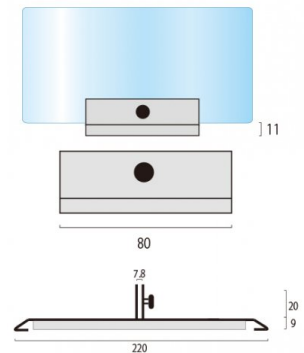

商品名 アクリルパーテーション窓付 600×900

型番 APT-M600X900

メーカー定価 21,120 円 (税 1,920 円)

貴社納入価格 @ 円 (税 円)

送料 円 (税 円)

薄くて丈夫な金属製パーツを使用したアクリルパーテーション

製品仕様

アクリル板(透明)= 厚さ3mm~4mm サイズにより異なります 角R付
ベース部=スチール鋼板(SPHC) (1個0.33kg)
表面処理: 焼付け塗装(白色)
重量=2.5kg 開口部H200×W300 受注生産品となります。納期をご確認下さい。

提案資料 (PDF)

取扱説明書 (PDF)

[参考写真]

担当者: