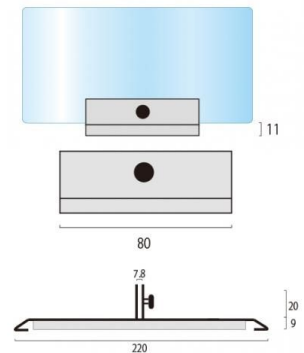

製品仕様

アクリル板(透明)= 厚さ3mm~4mm サイズにより異なります 角R付

ベース部=スチール鋼板(SPHC) (1個0.33kg)

表面処理: 焼付け塗装(白色)

重量=2.5kg 開口部H200×W300 受注生産品となります。納期をご確認下さい。

提案資料 (PDF)

取扱説明書 (PDF)

[参考写真]