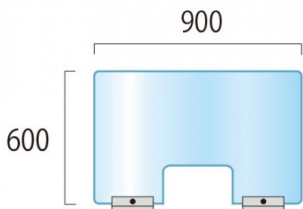

商品名 アクリルパーテーション窓付 600×900

型番 APT-M600X900

メーカー定価 21,120 円 (税 1,920 円)

貴社納入価格 @ 円 (税 円)

送料 円 (税 円)

薄くて丈夫な金属製パーツを使用したアクリルパーテーション

製品仕様

アクリル板(透明)= 厚さ3mm~4mm サイズにより異なります 角R付
ベース部=スチール鋼板(SPHC) (1個0.33kg)
表面処理: 焼付け塗装(白色)
重量=2.5kg 開口部H200×W300 受注生産品となります。納期をご確認下さい。

提案資料 (PDF)

取扱説明書 (PDF)

[参考写真]

担当者: