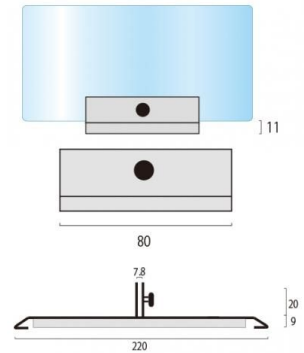

送料

円 (税 円)

薄くて丈夫な金属製パーツを使用したアクリルパーテーション

製品仕様

アクリル板(透明)= 厚さ5mm 角R付
 ベース部=スチール鋼板(SPHC) (1個0.33kg)
 表面処理: 焼付け塗装(白色) 開口部H200×W300 受注
 生産品となります。納期をご確認下さい。
 重量=5.1kg

提案資料 (PDF)

取扱説明書 (PDF)

[参考写真]