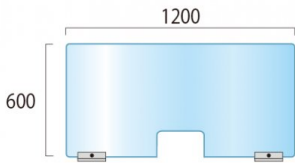

製品仕様

アクリル板(透明)= 厚さ5mm 角R付
 ベース部=スチール鋼板(SPHC) (1個0.33kg)
 表面処理: 焼付け塗装(白色) 開口部H200×W300 受注
 生産品となります。納期をご確認下さい。
 重量=5.1kg

提案資料 (PDF)

取扱説明書 (PDF)

[参考写真]

担当者: