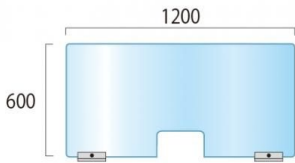

送料

円 (税 円)

薄くて丈夫な金属製パーツを使用したアクリルパーテーション

製品仕様

アクリル板(透明)= 厚さ5mm 角R付
 ベース部=スチール鋼板(SPHC) (1個0.33kg)
 表面処理: 焼付け塗装(白色) 開口部H200×W300 受注
 生産品となります。納期をご確認下さい。
 重量=5.1kg

提案資料 (PDF)

取扱説明書 (PDF)

[参考写真]