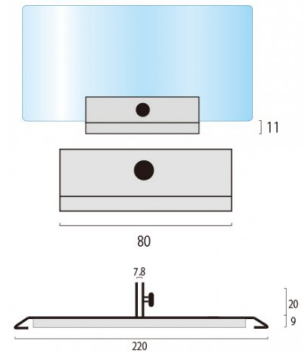

製品仕様

アクリル板(透明)= 厚さ5mm 角R付
 ベース部=スチール鋼板(SPHC) (1個0.33kg)
 表面処理: 焼付け塗装(白色) 開口部H200×W300 受注
 生産品となります。納期をご確認下さい。
 重量=5.1kg

提案資料 (PDF)

取扱説明書 (PDF)

[参考写真]

担当者: