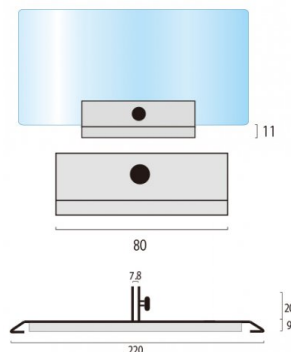

商品名 アクリルパーテーション窓付 500×600

型番 APT-M500X600

メーカー定価 17,710 円 (税 1,610 円)

貴社納入価格 @ 円 (税 円)

送料 円 (税 円)

薄くて丈夫な金属製パーツを使用したアクリルパーテーション

製品仕様

アクリル板(透明)= 厚さ3mm~4mm サイズにより異なります 角R付
ベース部=スチール鋼板(SPHC) (1個0.33kg)
表面処理: 焼付け塗装(白色)
重量=1.7kg 開口部H200×W300 受注生産品となります。納期をご確認下さい。

提案資料 (PDF)

取扱説明書 (PDF)

[参考写真]

担当者: