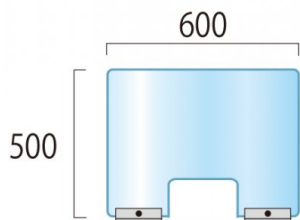

商品名 アクリルパーテーション窓付 500×600

型番 APT-M500X600

メーカー定価 17,710 円 (税 1,610 円)

貴社納入価格 @ 円 (税 円)

送料 円 (税 円)

薄くて丈夫な金属製パーツを使用したアクリルパーテーション

製品仕様

アクリル板(透明)= 厚さ3mm~4mm サイズにより異なります 角R付
ベース部=スチール鋼板(SPHC) (1個0.33kg)
表面処理: 焼付け塗装(白色)
重量=1.7kg 開口部H200×W300 受注生産品となります。納期をご確認下さい。

提案資料 (PDF)

取扱説明書 (PDF)

[参考写真]

担当者: