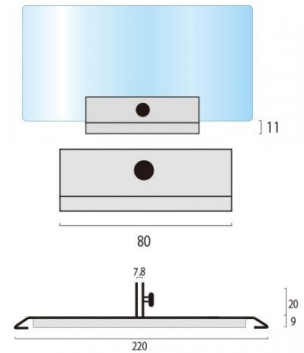

商品名 アクリルパーテーション窓付 500×600

型番 APT-M500X600

メーカー定価 17,710 円 (税 1,610 円)

貴社納入価格 @ 円 (税 円)

送料 円 (税 円)

薄くて丈夫な金属製パーツを使用したアクリルパーテーション

製品仕様

アクリル板(透明)= 厚さ3mm~4mm サイズにより異なります 角R付
ベース部=スチール鋼板(SPHC) (1個0.33kg)
表面処理: 焼付け塗装(白色)
重量=1.7kg 開口部H200×W300 受注生産品となります。納期をご確認下さい。

提案資料 (PDF)

取扱説明書 (PDF)

[参考写真]

担当者: