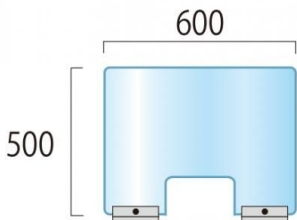

商品名 アクリルパーテーション窓付 500×600

型番 APT-M500X600

メーカー定価 17,710 円 (税 1,610 円)

貴社納入価格 @ 円 (税 円)

送料 円 (税 円)

薄くて丈夫な金属製パーツを使用したアクリルパーテーション

製品仕様

アクリル板(透明)= 厚さ3mm~4mm サイズにより異なります 角R付
ベース部=スチール鋼板(SPHC) (1個0.33kg)
表面処理: 焼付け塗装(白色)
重量=1.7kg 開口部H200×W300 受注生産品となります。納期をご確認下さい。

提案資料 (PDF)

取扱説明書 (PDF)

[参考写真]

担当者: