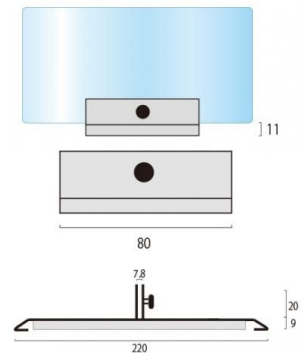

商品名 アクリルパーテーション 600×900

型番

APT600X900

メーカー定価 20,020 円 (税 1,820 円)

貴社納入価格 @ 円 (税 円)

送料 円 (税 円)

薄くて丈夫な金属製パーツを使用したアクリルパーテーション

製品仕様

アクリル板(透明)= 厚さ3mm~4mm サイズにより異なります 角R付  
 ベース部=スチール鋼板(SPHC) (1個0.33kg)  
 表面処理: 焼付け塗装(白色)  
 重量=2.5kg 受注生産品となります。納期をご確認下さい。

提案資料 (PDF)

取扱説明書 (PDF)

[参考写真]

担当者: