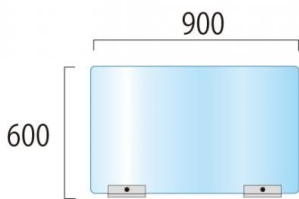

商品名 アクリルパーテーション 600×900

型番

APT600X900

メーカー定価 20,020 円 (税 1,820 円)

貴社納入価格 @ 円 (税 円)

送料 円 (税 円)

薄くて丈夫な金属製パーツを使用したアクリルパーテーション

製品仕様

アクリル板(透明)= 厚さ3mm~4mm サイズにより異なります 角R付  
 ベース部=スチール鋼板(SPHC) (1個0.33kg)  
 表面処理: 焼付け塗装(白色)  
 重量=2.5kg 受注生産品となります。納期をご確認下さい。

提案資料 (PDF)

取扱説明書 (PDF)

[参考写真]

担当者: