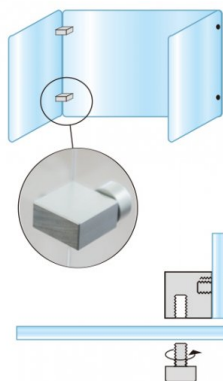

商品名

アクリルパーテーション三面窓付 600×900×300

型番

APT3F-M600X900X300

メーカー定価

31,680 円 (税 2,880 円)

貴社納入価格

@

円 (税 円)

送料

円 (税 円)

薄くて丈夫な金属製パーツを使用したアクリルパーテーション

製品仕様

アクリル板(透明)= 厚さ3mm~4mm サイズにより異なります 角R付
金具=アルミ押出し/B2アルマイト仕上(シルバー)
重量=3.3kg 開口部H200×W300 受注生産品となります。納期をご確認下さい。

提案資料 (PDF)

取扱説明書 (PDF)

[参考写真]

角R加工

担当者：