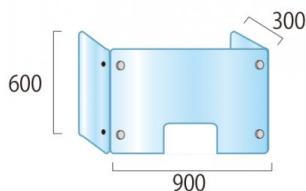

商品名

アクリルパーテーション三面窓付 600×900×300

型番

APT3F-M600X900X300

メーカー定価

31,680 円 (税 2,880 円)

貴社納入価格

@

円 (税 円)

送料

円 (税 円)

薄くて丈夫な金属製パーツを使用したアクリルパーテーション

製品仕様

アクリル板(透明)= 厚さ3mm~4mm サイズにより異なります 角R付
金具=アルミ押出し/B2アルマイト仕上(シルバー)
重量=3.3kg 開口部H200×W300 受注生産品となります。納期をご確認下さい。

提案資料 (PDF)

取扱説明書 (PDF)

[参考写真]

角R加工

担当者：