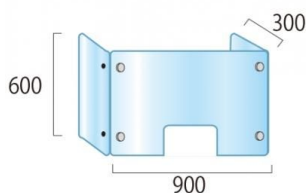

製品仕様

アクリル板(透明)= 厚さ3mm~4mm サイズにより異なります 角R付  
 金具=アルミ押し出し/B2アルマイト仕上(シルバー)  
 重量=3.3kg 開口部H200×W300 受注生産品となります。納期をご確認下さい。

提案資料 (PDF)

取扱説明書 (PDF)

[参考写真]

角R加工

担当者：