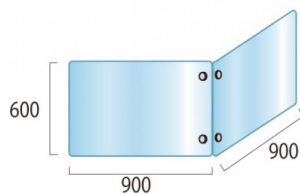

円 (税 円)

送料

円 (税 円)

薄くて丈夫な金属製パーツを使用したアクリルパーテーション

製品仕様

アクリル板(透明)= 厚さ3mm~4mm サイズにより異なります 角R付
 金具=アルミ押し出し/B2アルマイト仕上(シルバー) 受注生産品となります。納期をご確認下さい。
 重量=3.8kg

提案資料 (PDF)

取扱説明書 (PDF)

[参考写真]

2面タイプは2台で4人の
 対面型デスクを仕切れます

担当者：