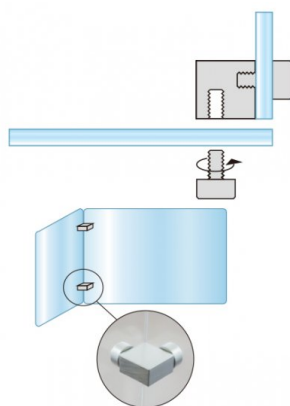

商品名

アクリルパーテーション二面 600×900×900

型番

APT2F600X900X900

メーカー定価

30,250 円 (税 2,750 円)

貴社納入価格

@

円 (税 円)

送料

円 (税 円)

薄くて丈夫な金属製パーツを使用したアクリルパーテーション

製品仕様

アクリル板(透明)= 厚さ3mm~4mm サイズにより異なります 角R付
金具=アルミ押し出し/B2アルマイト仕上(シルバー) 受注生産品となります。納期をご確認下さい。
重量=3.8kg

提案資料 (PDF)

取扱説明書 (PDF)

[参考写真]

2面タイプは2台で4人の
対面型デスクを仕切れます

担当者：