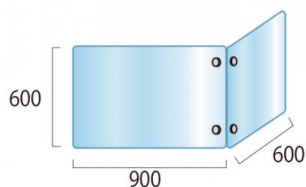

送料

円 (税 円)

薄くて丈夫な金属製パーツを使用したアクリルパーテーション

製品仕様

アクリル板(透明)= 厚さ3mm~4mm サイズにより異なります 角R付
 金具=アルミ押し出し/B2アルマイト仕上(シルバー) 受注生産品となります。納期をご確認下さい。
 重量=3.2kg

提案資料 (PDF)

取扱説明書 (PDF)

[参考写真]

2面タイプは2台で4人の
 対面型デスクを仕切れます

担当者：