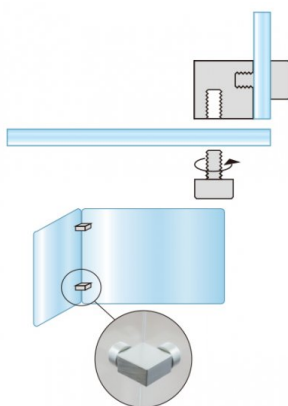

送料

円 (税 円)

薄くて丈夫な金属製パーツを使用したアクリルパーテーション

製品仕様

アクリル板(透明)= 厚さ3mm~4mm サイズにより異なります 角R付
 金具=アルミ押し出し/B2アルマイト仕上(シルバー) 受注生産品となります。納期をご確認下さい。
 重量=3.2kg

提案資料 (PDF)

取扱説明書 (PDF)

[参考写真]