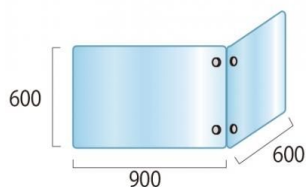

円 (税 円)

送料

円 (税 円)

薄くて丈夫な金属製パーツを使用したアクリルパーテーション

製品仕様

アクリル板(透明)= 厚さ3mm~4mm サイズにより異なります 角R付  
 金具=アルミ押し出し/B2アルマイト仕上(シルバー) 受注生産品となります。納期をご確認下さい。  
 重量=3.2kg

提案資料 (PDF)

取扱説明書 (PDF)

[参考写真]

2面タイプは2台で4人の  
 対面型デスクを仕切れます

担当者：