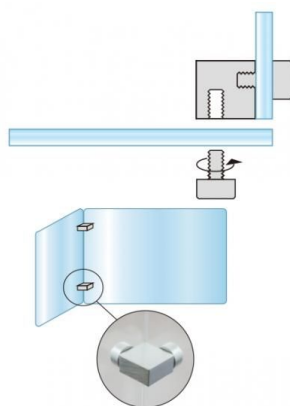

商品名

アクリルパーテーション二面 600×900×600

型番

APT2F600X900X600

メーカー定価

26,620 円 (税 2,420 円)

貴社納入価格

@

円 (税 円)

送料

円 (税 円)

薄くて丈夫な金属製パーツを使用したアクリルパーテーション

製品仕様

アクリル板(透明)= 厚さ3mm~4mm サイズにより異なります 角R付
金具=アルミ押し出し/B2アルマイト仕上(シルバー) 受注生産品となります。納期をご確認下さい。
重量=3.2kg

提案資料 (PDF)

取扱説明書 (PDF)

[参考写真]

2面タイプは2台で4人の
対面型デスクを仕切れます

担当者：