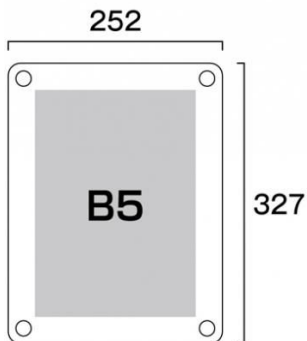

型番

WPSW-B5

メーカー定価	8,580 円 (税 780 円)
貴社納入価格 @	円 (税 円)
送料	円 (税 円)

ビス止め不要 簡単に取り付けられる両面テープ式の壁面パネル

製品仕様

対応サイズ = B5(182mm × 257mm)
面板サイズ = 252mm × 327mm
面板 = 前面: アクリル透明2mm厚 (面取り・研磨加工済み・角R加工)、背面: アルミ複合板白3mm厚 (面取り・角R加工)
アルミフラットバー + 強力両面テープ
化粧ビス = 20アルミ製 / アルマイト仕上 / 4ヶ付 屋内専用

提案資料 (PDF)

取扱説明書 (PDF)

[参考写真]