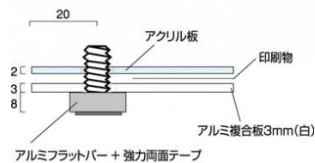

型番

WPSW-B5

メーカー定価	8,580 円 (税 780 円)
貴社納入価格 @	円 (税 円)
送料	円 (税 円)

ビス止め不要 簡単に取り付けられる両面テープ式の壁面パネル

製品仕様

対応サイズ = B5(182mm × 257mm)
面板サイズ = 252mm × 327mm
面板 = 前面: アクリル透明2mm厚 (面取り・研磨加工済み・角R加工)、背面: アルミ複合板白3mm厚 (面取り・角R加工)
アルミフラットバー + 強力両面テープ
化粧ビス = 20アルミ製 / アルマイト仕上 / 4ヶ付 屋内専用

提案資料 (PDF)

取扱説明書 (PDF)

[参考写真]