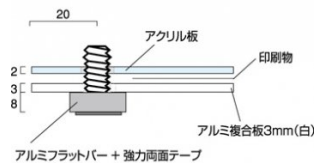

型番

WPSW-B5

メーカー定価	8,580 円 (税 780 円)
貴社納入価格 @	円 (税 円)
送料	円 (税 円)

壁を傷つけられないエレベーターなどにオススメの両面テープ式壁面サイン

製品仕様

対応サイズ = B5(182mm × 257mm)
面板サイズ = 252mm × 327mm
面板 = 前面：アクリル透明2mm厚 (面取り・研磨加工済み・角R加工)、背面：アルミ複合板白3mm厚 (面取り・角R加工)
アルミフラットバー + 強力両面テープ
化粧ビス = 20アルミ製 / アルマイト仕上 / 4ヶ付 屋内専用

提案資料 (PDF)

取扱説明書 (PDF)

[参考写真]