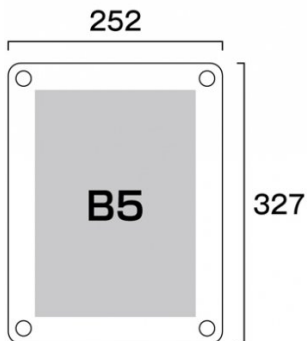

型番

WPSW-B5

メーカー定価	8,580 円 (税 780 円)
貴社納入価格 @	円 (税 円)
送料	円 (税 円)

壁を傷つけられないエレベーターなどにオススメの両面テープ式壁面サイン

製品仕様

対応サイズ = B5(182mm × 257mm)
面板サイズ = 252mm × 327mm
面板 = 前面：アクリル透明2mm厚 (面取り・研磨加工済み・角R加工)、背面：アルミ複合板白3mm厚 (面取り・角R加工)
アルミフラットバー + 強力両面テープ
化粧ビス = 20アルミ製 / アルマイト仕上 / 4ヶ付 屋内専用

提案資料 (PDF)

取扱説明書 (PDF)

[参考写真]