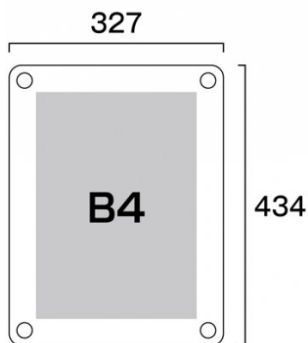

商品名

ウォールポスターサイン ホワイト B4

型番

WPSW-B4

メーカー定価 10,450 円 (税 950 円)

貴社納入価格 @ 円 (税 円)

送料 円 (税 円)

壁を傷つけられないエレベーターなどにオススメの両面テープ式壁面サイン

製品仕様

対応サイズ = B4(W257mm × H364mm)
 面板サイズ = 327mm × 434mm
 面板 = 前面：アクリル透明2mm厚 (面取り・研磨加工済み・角R加工)、背面：アルミ複合板白3mm厚 (面取り・角R加工)
 アルミフラットバー + 強力両面テープ
 化粧ビス = 20アルミ製 / アルマイト仕上 / 4ヶ付 屋内専用

提案資料 (PDF)

取扱説明書 (PDF)

[参考写真]