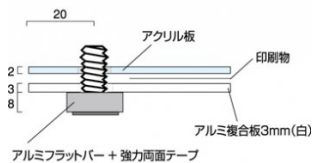

商品名

ウォールポスターサイン ホワイト B4

型番

WPSW-B4

メーカー定価 10,450 円 (税 950 円)

貴社納入価格 @ 円 (税 円)

送料 円 (税 円)

壁を傷つけられないエレベーターなどにオススメの両面テープ式壁面サイン

製品仕様

対応サイズ = B4(W257mm × H364mm)
 面板サイズ = 327mm × 434mm
 面板 = 前面：アクリル透明2mm厚 (面取り・研磨加工済み・角R加工)、背面：アルミ複合板白3mm厚 (面取り・角R加工)
 アルミフラットバー + 強力両面テープ
 化粧ビス = 20アルミ製 / アルマイト仕上 / 4ヶ付 屋内専用

提案資料 (PDF)

取扱説明書 (PDF)

[参考写真]