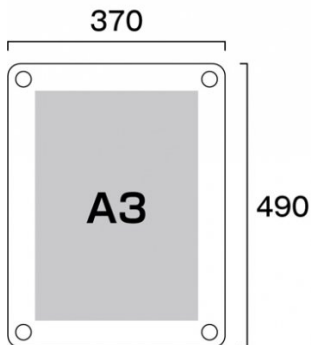

型番

WPSW-A3

メーカー定価 11,220 円 (税 1,020 円)

貴社納入価格 @ 円 (税 円)

送料 円 (税 円)

壁を傷つけられないエレベーターなどにオススメの両面テープ式壁面サイン

製品仕様

対応サイズ = A3(297mm × 420mm)
面板サイズ = 370mm × 490mm
面板 = 前面：アクリル透明2mm厚 (面取り・研磨加工済み・角R加工)、背面：アルミ複合板白3mm厚 (面取り・角R加工)
アルミフラットバー + 強力両面テープ
化粧ビス = 20アルミ製 / アルマイト仕上 / 4ヶ付
ポスターサイズ = A3(W297mm × H420mm) 屋内専用

提案資料 (PDF)

取扱説明書 (PDF)

[参考写真]