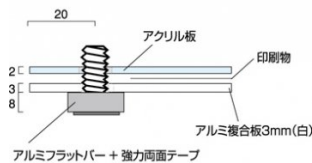

型番

WPSW-A3

メーカー定価 11,220 円 (税 1,020 円)

貴社納入価格 @ 円 (税 円)

送料 円 (税 円)

壁を傷つけられないエレベーターなどにオススメの両面テープ式壁面サイン

製品仕様

対応サイズ = A3(297mm × 420mm)
面板サイズ = 370mm × 490mm
面板 = 前面：アクリル透明2mm厚 (面取り・研磨加工済み・角R加工)、背面：アルミ複合板白3mm厚 (面取り・角R加工)
アルミフラットバー + 強力両面テープ
化粧ビス = 20アルミ製 / アルマイト仕上 / 4ヶ付
ポスターサイズ = A3(W297mm × H420mm) 屋内専用

提案資料 (PDF)

取扱説明書 (PDF)

[参考写真]