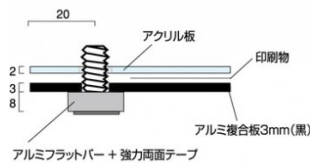

型番

WPSB-B5

メーカー定価		8,580 円 (税 780 円)
貴社納入価格	@	円 (税 円)
送料		円 (税 円)

壁を傷つけられないエレベーターなどにオススメの両面テープ式壁面サイン

製品仕様

対応サイズ = B5(182mm × 257mm)
面板サイズ = 252mm × 327mm
面板 = 前面: アクリル透明2mm厚 (面取り・研磨加工済み・角R加工)、背面: アルミ複合板黒3mm厚 (面取り・角R加工)
アルミフラットバー + 強力両面テープ
化粧ビス = 20アルミ製 / アルマイト仕上 / 4ヶ付 屋内専用

提案資料 (PDF)

取扱説明書 (PDF)

[参考写真]