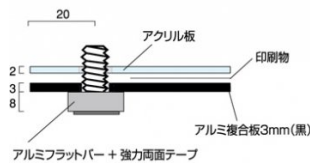

製品仕様

対応サイズ = B5(182mm × 257mm)
面板サイズ = 252mm × 327mm
面板 = 前面: アクリル透明2mm厚 (面取り・研磨加工済み・角R加工)、背面: アルミ複合板黒3mm厚 (面取り・角R加工)
アルミフラットバー + 強力両面テープ
化粧ビス = 20アルミ製 / アルマイト仕上 / 4ヶ付 屋内専用

提案資料 (PDF)

取扱説明書 (PDF)

[参考写真]