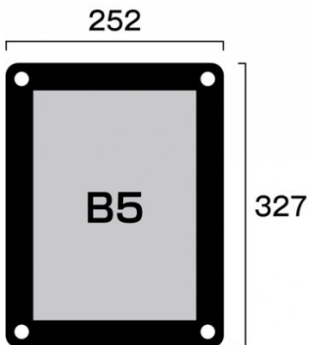

製品仕様

対応サイズ = B5(182mm × 257mm)
面板サイズ = 252mm × 327mm
面板 = 前面: アクリル透明2mm厚 (面取り・研磨加工済み・角R加工)、背面: アルミ複合板黒3mm厚 (面取り・角R加工)
アルミフラットバー + 強力両面テープ
化粧ビス = 20アルミ製 / アルマイト仕上 / 4ヶ付 屋内専用

提案資料 (PDF)

取扱説明書 (PDF)

[参考写真]