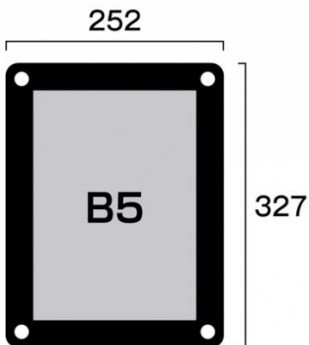

型番

WPSB-B5

メーカー定価		8,580 円 (税 780 円)
貴社納入価格	@	円 (税 円)
送料		円 (税 円)

壁を傷つけられないエレベーターなどにオススメの両面テープ式壁面サイン

製品仕様

対応サイズ = B5(182mm × 257mm)
面板サイズ = 252mm × 327mm
面板 = 前面: アクリル透明2mm厚 (面取り・研磨加工済み・角R加工)、背面: アルミ複合板黒3mm厚 (面取り・角R加工)
アルミフラットバー + 強力両面テープ
化粧ビス = 20アルミ製 / アルマイト仕上 / 4ヶ付 屋内専用

提案資料 (PDF)

取扱説明書 (PDF)

[参考写真]