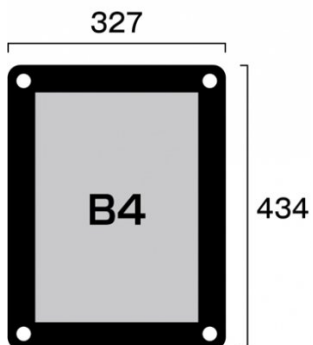

製品仕様

対応サイズ = B4(W257mm × H364mm)
面板サイズ = 327mm × 434mm
面板 = 前面：アクリル透明2mm厚（面取り・研磨加工済み・角R加工）、背面：アルミ複合板黒3mm厚（面取り・角R加工）
アルミフラットバー + 強力両面テープ
化粧ビス = 20アルミ製 / アルマイト仕上 / 4ヶ付 屋内専用

提案資料 (PDF)

取扱説明書 (PDF)

[参考写真]