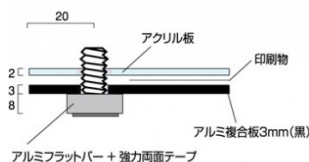

製品仕様

対応サイズ = B4(W257mm × H364mm)
面板サイズ = 327mm × 434mm
面板 = 前面：アクリル透明2mm厚（面取り・研磨加工済み・角R加工）、背面：アルミ複合板黒3mm厚（面取り・角R加工）
アルミフラットバー + 強力両面テープ
化粧ビス = 20アルミ製 / アルマイト仕上 / 4ヶ付 屋内専用

提案資料 (PDF)

取扱説明書 (PDF)

[参考写真]