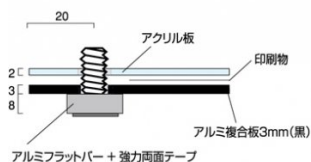

製品仕様

対応サイズ = A4(210mm × 297mm)
面板サイズ = 280mm × 370mm
面板 = 前面: アクリル透明2mm厚 (面取り・研磨加工済み・角R加工)、背面: アルミ複合板黒3mm厚 (面取り・角R加工)
アルミフラットバー + 強力両面テープ
化粧ビス = 20アルミ製 / アルマイト仕上 / 4ヶ付
ポスターサイズ = A4(W210mm × H297mm) 屋内専用

提案資料 (PDF)

取扱説明書 (PDF)

[参考写真]