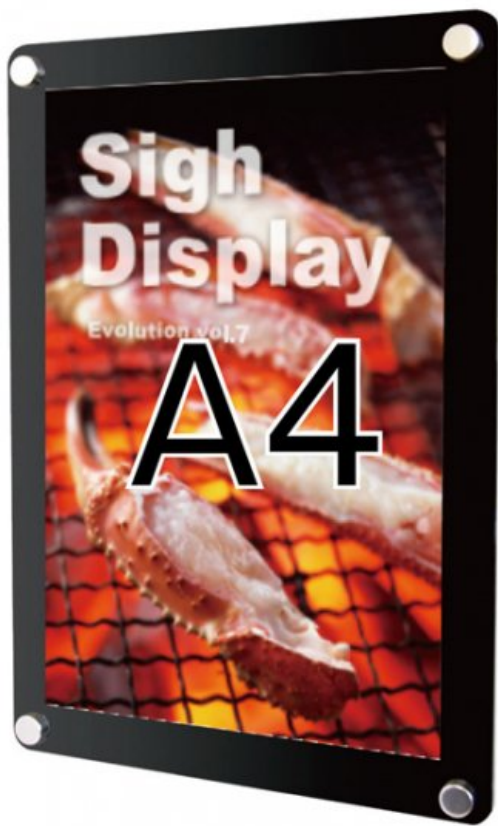

商品名

ウォールポスターサイン ブラック A4

型番

WPSB-A4

メーカー定価 9,020 円 (税 820 円)

貴社納入価格 @ 円 (税 円)

送料 円 (税 円)

壁を傷つけられないエレベーターなどにオススメの両面テープ式壁面サイン

製品仕様

対応サイズ = A4(210mm × 297mm)  
 面板サイズ = 280mm × 370mm  
 面板 = 前面: アクリル透明2mm厚 (面取り・研磨加工済み・角R加工)、背面: アルミ複合板黒3mm厚 (面取り・角R加工)  
 アルミフラットバー + 強力両面テープ  
 化粧ビス = 20アルミ製 / アルマイト仕上 / 4ヶ付  
 ポスターサイズ = A4(W210mm × H297mm) 屋内専用