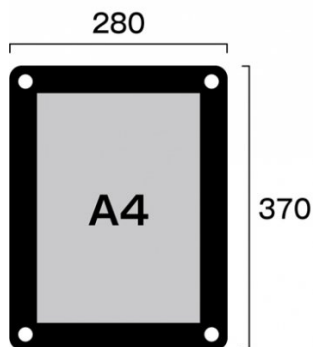

製品仕様

対応サイズ = A4(210mm × 297mm)
面板サイズ = 280mm × 370mm
面板 = 前面: アクリル透明2mm厚 (面取り・研磨加工済み・角R加工)、背面: アルミ複合板黒3mm厚 (面取り・角R加工)
アルミフラットバー + 強力両面テープ
化粧ビス = 20アルミ製 / アルマイト仕上 / 4ヶ付
ポスターサイズ = A4(W210mm × H297mm) 屋内専用

提案資料 (PDF)

取扱説明書 (PDF)

[参考写真]