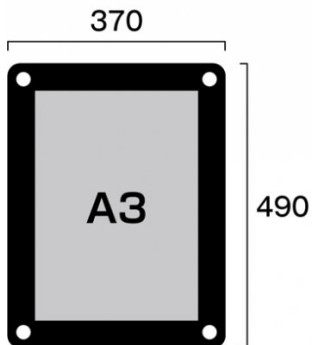

製品仕様

対応サイズ = A3(297mm × 420mm)
面板サイズ = 370mm × 490mm
面板 = 前面: アクリル透明2mm厚 (面取り・研磨加工済み・角R加工)、背面: アルミ複合板黒3mm厚 (面取り・角R加工)
アルミフラットバー + 強力両面テープ
化粧ビス = 20アルミ製 / アルマイト仕上 / 4ヶ付
ポスターサイズ = A3(W297mm × H420mm) 屋内専用

提案資料 (PDF)

取扱説明書 (PDF)

[参考写真]