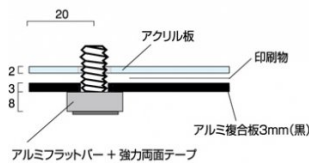

製品仕様

対応サイズ = A3(297mm × 420mm)
面板サイズ = 370mm × 490mm
面板 = 前面: アクリル透明2mm厚 (面取り・研磨加工済み・角R加工)、背面: アルミ複合板黒3mm厚 (面取り・角R加工)
アルミフラットバー + 強力両面テープ
化粧ビス = 20アルミ製 / アルマイト仕上 / 4ヶ付
ポスターサイズ = A3(W297mm × H420mm) 屋内専用

提案資料 (PDF)

取扱説明書 (PDF)

[参考写真]