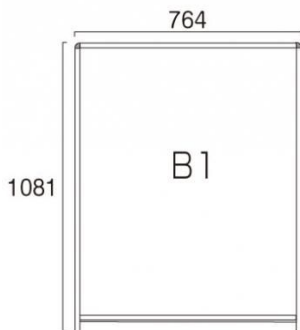

[参考写真]

ポスター交換はフレーム上辺の左右のビスをゆるめ、上辺フレームを抜き中の画板とアクリルカバーの間にポスターをセットするだけ。