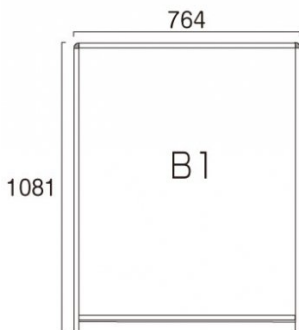

[参考写真]

ポスター交換はフレーム上辺の左右のビスをゆるめ、上辺フレームを抜き中の面板とアクリルカバーの間にポスターをセットするだけ。