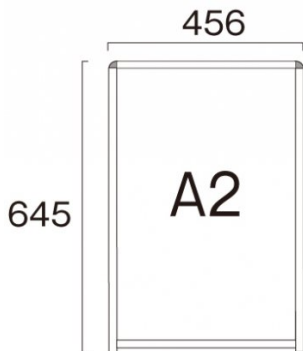

導光板 = IP65相当/LED発光照度=5, 400Lux

防水アダプター=IP67

電源コード = 3m 防水パックシート付ではありません。

ポスターサイズ = A2(W420mm × H594mm) 屋内・屋外可(ポスターには耐水加工が必要です)

提案資料 (PDF)

取扱説明書 (PDF)

[参考写真]

ポスター交換はフレーム上辺の左右のビスをゆるめ、上辺フレームを抜き中の面板とアクリルカバーの間にポスターをセットするだけ。