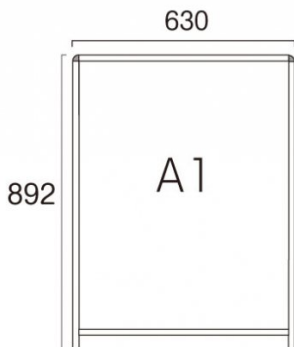

[参考写真]

ポスター交換はフレーム上辺の左右のビスをゆるめ、上辺フレームを抜き中の面板とアクリルカバーの間にポスターをセットするだけ。