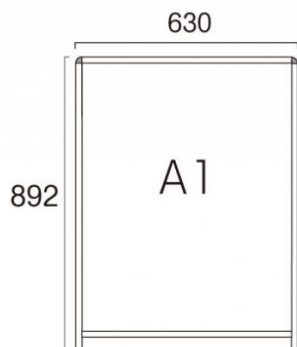

表面カバー = アクリル透明1.5mm厚

導光板 = IP65相当/LED発光照度=3, 800Lux

防水アダプター=IP67

電源コード = 3m 防水パックシート付ではありません。

ポスターサイズ = A1(W594mm x H841mm) 屋内・屋外可(ポスターには耐水加工が必要です)

提案資料 (PDF)

取扱説明書 (PDF)

[参考写真]