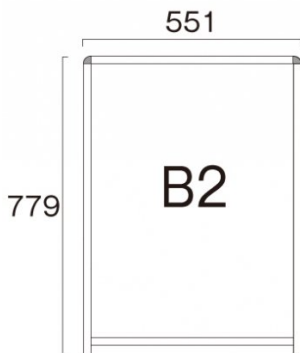

[参考写真]

ポスター交換はフレーム上辺の左右のビスをゆるめ、上辺フレームを抜き中の面板とアクリルカバーの間にポスターをセットするだけ。