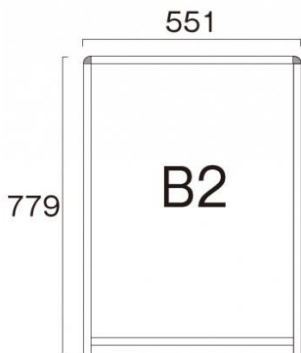

[参考写真]

ポスター交換はフレーム上辺の左右のビスをゆるめ、上辺フレームを抜き中の面板とアクリルカバーの間にポスターをセットするだけ。