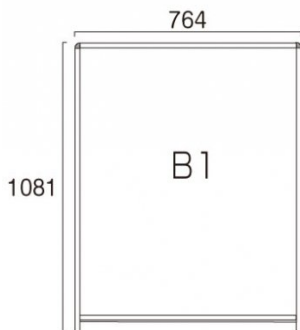

[参考写真]

ポスター交換はフレーム上辺の左右のビスをゆるめ、上辺フレームを抜き中の面板とアクリルカバーの間にポスターをセットするだけ。