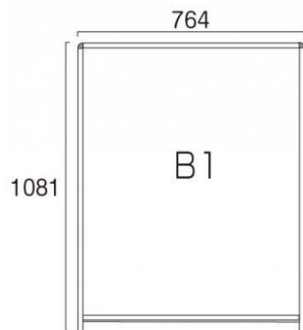

表面カバー = アクリル透明1.5mm厚

導光板 = IP65相当/LED発光照度=3, 100Lux

防水アダプター=IP67

電源コード = 3m 防水パックシート付ではありません。

ポスターサイズ = B1(W728mm × H1030mm) 屋内・屋外可(ポスターには耐水加工が必要です)

提案資料 (PDF)

取扱説明書 (PDF)

[参考写真]