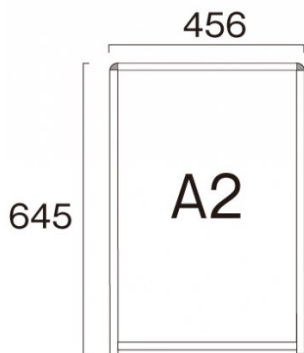

[参考写真]

ポスター交換はフレーム上辺の左右のビスをゆるめ、上辺フレームを抜き中の面板とアクリルカバーの間にポスターをセットするだけ。