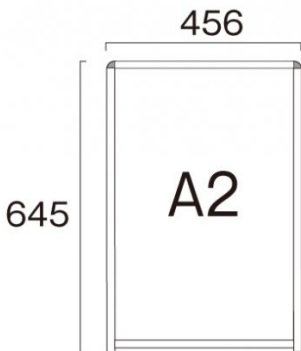

商品名 ブラックバリウスパネルLED A2 屋外用

型番

BVAPALED-A2

メーカー定価	77,880 円 (税 7,080 円)
貴社納入価格 @	円 (税 円)
送料	円 (税 円)

屋外でも使用でき高照度でしっかり目立つLED電飾パネル

製品仕様

フレーム = アルミ押し出し材 アルマイト/幅25mm 厚さ22mm(ブラック) 表面カバー = アクリル透明1.5mm厚 導光板 = IP65相当/LED発光照度=5,400Lux 防水アダプター = IP67 電源コード = 3m ポスターサイズ = A2(W420mm x H594mm)

ポスターには耐水加工を施して下さい。 防水パッキンシート付ではありません。 面板有効サイズ = W404mm x H578mm
パネル外寸 = W456mm x H630mm x D22mm

提案資料 (PDF)

取扱説明書 (PDF)

[参考写真]

ポスター交換はフレーム上辺の左右のビスをゆるめ、上辺フレームを抜き中の面板とアクリルカバーの間にポスターをセットするだけ。

本体裏側にはピラカン付き。重りやパネルを固定する紐通し用としてお使い頂けます。