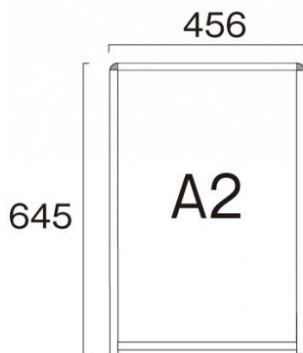

[参考写真]

ポスター交換はフレーム上辺の左右のビスをゆるめ、上辺フレームを抜き中の面板とアクリルカバーの間にポスターをセットするだけ。