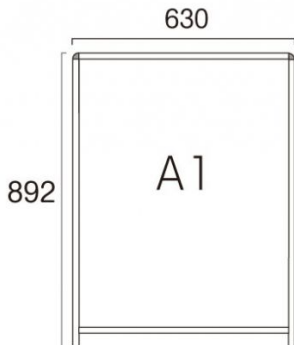

フレーム = アルミ押し出し材 アルマイト/幅25mm 厚さ22mm(ブラック) 表面カバー = アクリル透明1.5mm厚 導光板 = IP65相当/LED発光照度=3,800Lux 防水アダプター = IP67 電源コード = 3m ポスターサイズ = A1(W594mm x H841mm)

ポスターには耐水加工を施して下さい。 防水パッキンシート付ではありません。

面板有効サイズ = W578mm x H825mm

パネル外寸 = W630mm x H877mm x D22mm

提案資料 (PDF)

取扱説明書 (PDF)

[参考写真]

ポスター交換はフレーム上辺の左右のビスをゆるめ、上辺フレームを抜き中の面板とアクリルカバーの間にポスターをセットするだけ。

本体裏側にはピラカン付き。重りやパネルを固定する紐通し用としてお使い頂けます。

※壁掛け用フックとしては、ご使用頂けません

担当者：