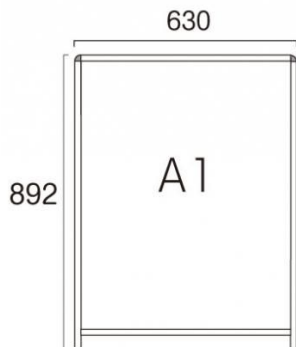

円 (税 円)

屋外でも使用でき高照度でしっかり目立つLED電飾パネル

製品仕様

フレーム = アルミ押し出し材 アルマイト/幅25mm 厚さ22mm(ブラック)

表面カバー = アクリル透明1.5mm厚

導光板 = IP65相当/LED発光照度=3,800Lux

防水アダプター=IP67

電源コード = 3m 防水パックシート付ではありません。

ポスターサイズ = A1(W594mm x H841mm) 屋内・屋外可(ポスターには耐水加工が必要です)

提案資料 (PDF)

取扱説明書 (PDF)

[参考写真]

ポスター交換はフレーム上辺の左右のビスをゆるめ、上辺フレームを抜き中の面板とアクリルカバーの間にポスターをセットするだけ。

本体裏側にはピラカン付き。重りやパネルを固定する紐通し用としてお使い頂けます。

※壁掛け用フックとしては、ご使用頂けません