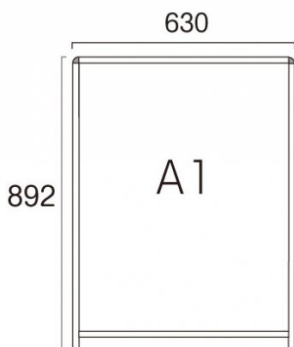

[参考写真]

ポスター交換はフレーム上辺の左右のビスをゆるめ、上辺フレームを抜き中の面板とアクリルカバーの間にポスターをセットするだけ。