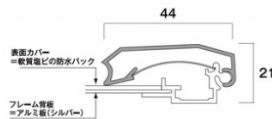

商品名 ポスターグリップ44S(屋外用・バックシートあり) B2白木調

型番 TSK-PG-44S-B2S(P)

メーカー定価	25,850 円 (税 2,350 円)
貴社納入価格 @	円 (税 円)
送料	円 (税 円)

お手頃価格の四辺開閉式の屋内用パネル

製品仕様

パネルサイズ = 789 × 576 × 21mm
 ポスターサイズ = B2(W515mm × H728mm)
 重量 = 3.0kg
 フレーム色 = 白木調
 貼りものではなく特殊コーティング仕上げのため剥がれません。
 ・背板はアルミ複合板(白)です。
 ・バックシートはご使用を続ける事で劣化します。必要に応じて買い替えて下さい。
 ご使用環境により素材の性質上、熱変形が生じることがありますのでご了承下さい。
 屋内・屋外可(ポスターには耐水加工が必要です)

[参考写真]

フレーム幅44mmのS型角タイプ

フレーム幅44mmの角型タイプ

担当者：