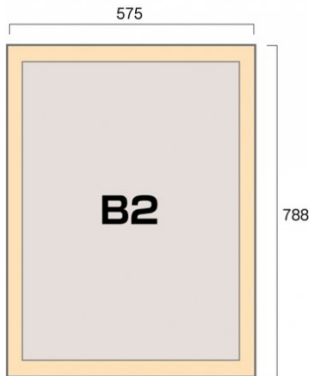

商品名 ポスターグリップ44S(屋外用・バックシートあり) B2白木調

型番 TSK-PG-44S-B2S(P)

メーカー定価	25,850 円 (税 2,350 円)
貴社納入価格 @	円 (税 円)
送料	円 (税 円)

お手頃価格の四辺開閉式の屋内用パネル

製品仕様

パネルサイズ = 789 × 576 × 21mm
 ポスターサイズ = B2(W515mm × H728mm)
 重量 = 3.0kg
 フレーム色 = 白木調
 貼りものではなく特殊コーティング仕上げのため剥がれません。
 ・背板はアルミ複合板(白)です。
 ・バックシートはご使用を続ける事で劣化します。必要に応じて買い替えて下さい。
 ご使用環境により素材の性質上、熱変形が生じることがありますのでご了承下さい。
 屋内・屋外可(ポスターには耐水加工が必要です)

[参考写真]

フレーム幅44mmのS型角タイプ

フレーム幅44mmの角型タイプ

担当者：