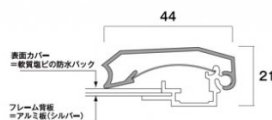

円 (税 円)

送料

円 (税 円)

お手頃価格の四辺開閉式の屋内用パネル

製品仕様

パネルサイズ = 654 × 480 × 21mm

ポスターサイズ = A2(W420mm × H594mm)

重量 = 2.2kg

フレーム色 = 白木調

貼りものではなく特殊コーティング仕上げのため剥がれません。

・背板はアルミ複合板(白)です。

バックシートはご使用を続ける事で劣化します。必要に応じて買い替えて下さい。

ご使用環境により素材の性質上、熱変形が生じることがありますのでご了承下さい。

屋内・屋外可(ポスターには耐水加工が必要です)

※こちらの商品はイメージ画像です。
このページの商品とは色サイズが
異なりますご注意ください。

[参考写真]

フレーム幅44mmのS型角タイプ

フレーム幅44mm
の角型タイプ

白木調

けやき調

担当者：