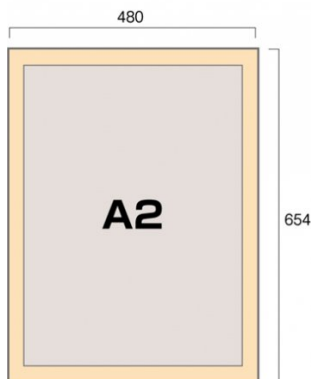

円 (税 円)

送料

円 (税 円)

お手頃価格の四辺開閉式の屋内用パネル

製品仕様

パネルサイズ = 654 × 480 × 21mm

ポスターサイズ = A2(W420mm × H594mm)

重量 = 2.2kg

フレーム色 = 白木調

貼りものではなく特殊コーティング仕上げのため剥がれません。

・背板はアルミ複合板(白)です。

バックシートはご使用を続ける事で劣化します。必要に応じて買い替えて下さい。

ご使用環境により素材の性質上、熱変形が生じることがありますのでご了承下さい。

屋内・屋外可(ポスターには耐水加工が必要です)

※こちらの商品はイメージ画像です。
このページの商品とは色サイズが
異なりますご注意ください。

[参考写真]

フレーム幅44mmのS型角タイプ

フレーム幅44mm
の角型タイプ

白木調

けやき調

担当者：