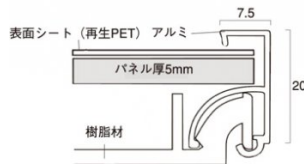

商品名 ワンタッチフロントパネル B4

※こちらの商品はメーシ画像です。
このページの商品とは色・サイズが
異なりますのでご注意ください。

型番 WFP-B4

メーカー定価	2,090 円 (税 190 円)
貴社納入価格 @	円 (税 円)
送料	円 (税 円)

お手頃価格の四辺開閉式の屋内用パネル

製品仕様

パネルサイズ = 368 × 261 × 20mm
 ポスターサイズ = B4(W257mm × H364mm)
 重量 = 0.3kg
 フレーム色 = シルバー 屋内専用

提案資料 (PDF)

取扱説明書 (PDF)

[参考写真]

フレームが開いた状態

裏面

担当者：