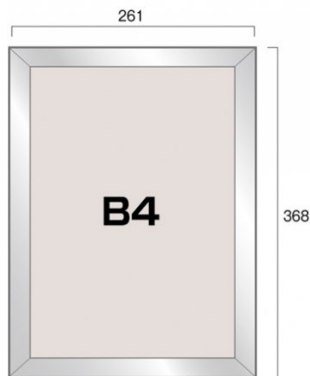

商品名 ワンタッチフロントパネル B4

※こちらの商品はメーシ画像です。
このページの商品とは色・サイズが
異なりますのでご注意ください。

型番 WFP-B4

メーカー定価	2,090 円 (税 190 円)
貴社納入価格 @	円 (税 円)
送料	円 (税 円)

お手頃価格の四辺開閉式の屋内用パネル

製品仕様

パネルサイズ = 368 × 261 × 20mm
ポスターサイズ = B4(W257mm × H364mm)
重量 = 0.3kg
フレーム色 = シルバー 屋内専用

提案資料 (PDF)

取扱説明書 (PDF)

[参考写真]

フレームが開いた状態

裏面

担当者：