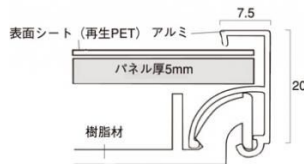

商品名 ワンタッチフロントパネル B4

型番 WFP-B4

メーカー定価	2,090 円 (税 190 円)
貴社納入価格 @	円 (税 円)
送料	円 (税 円)

お手頃価格の四辺開閉式の屋内用パネル

製品仕様

パネルサイズ = 368 × 261 × 20mm  
 ポスターサイズ = B4(W257mm × H364mm)  
 重量 = 0.3kg  
 フレーム色 = シルバー 屋内専用

提案資料 (PDF)

取扱説明書 (PDF)

[参考写真]

フレームが開いた状態

裏面

担当者：