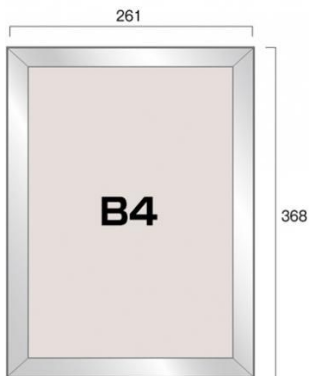

型番 WFP-B4

メーカー定価	2,090 円 (税 190 円)
貴社納入価格 @	円 (税 円)
送料	円 (税 円)

お手頃価格の四辺開閉式の屋内用パネル

製品仕様

パネルサイズ = 368 × 261 × 20mm
ポスターサイズ = B4(W257mm × H364mm)
重量 = 0.3kg
フレーム色 = シルバー 屋内専用

提案資料 (PDF)

取扱説明書 (PDF)

[参考写真]