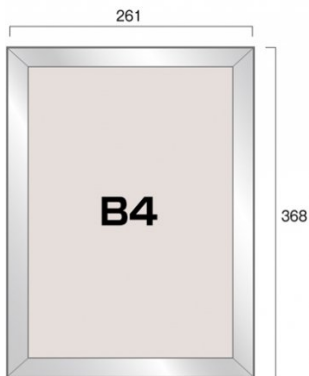

商品名 ワンタッチフロントパネル B4

※こちらの商品はメーシ画像です。
このページの商品とは色・サイズが
異なりますのでご注意ください。

型番 WFP-B4

メーカー定価	2,090 円 (税 190 円)
貴社納入価格 @	円 (税 円)
送料	円 (税 円)

お手頃価格の四辺開閉式の屋内用パネル

製品仕様

パネルサイズ = 368 × 261 × 20mm
ポスターサイズ = B4(W257mm × H364mm)
重量 = 0.3kg
フレーム色 = シルバー 屋内専用

提案資料 (PDF)

取扱説明書 (PDF)

[参考写真]

フレームが開いた状態

裏面

担当者：