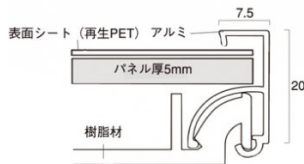

商品名 ワンタッチフロントパネル B4

※こちらの商品はメーシ画像です。
このページの商品とは色・サイズが
異なりますのでご注意ください。

型番 WFP-B4

メーカー定価	2,090 円 (税 190 円)
貴社納入価格 @	円 (税 円)
送料	円 (税 円)

お手頃価格の四辺開閉式の屋内用パネル

製品仕様

パネルサイズ = 368 × 261 × 20mm
 ポスターサイズ = B4(W257mm × H364mm)
 重量 = 0.3kg
 フレーム色 = シルバー 屋内専用

提案資料 (PDF)

取扱説明書 (PDF)

[参考写真]

フレームが開いた状態

裏面

担当者：