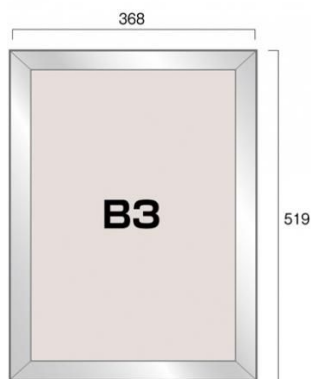

商品名 ワンタッチフロントパネル B3

※こちらの商品はメーシ画像です。
このページの商品とは色・サイズが
異なりますのでご注意ください。

型番	WFP-B3

メーカー定価	2,970 円 (税 270 円)
貴社納入価格 @	円 (税 円)
送料	円 (税 円)

お手頃価格の四辺開閉式の屋内用パネル

製品仕様

パネルサイズ = 519 × 368 × 20mm
ポスターサイズ = 515 × 364mm
重量 = 0.4kg
フレーム色 = シルバー 屋内専用

提案資料 (PDF)

取扱説明書 (PDF)

[参考写真]

担当者：