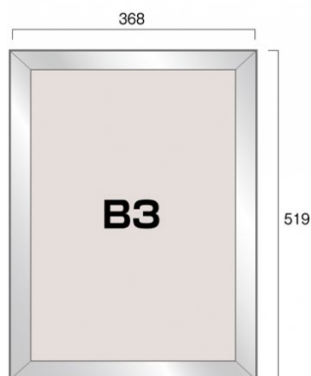

パネルサイズ = 519 × 368 × 20mm

ポスターサイズ = 515 × 364mm

重量 = 0.4kg

フレーム色 = シルバー 屋内専用

提案資料 (PDF)

取扱説明書 (PDF)

[参考写真]

フレームが開いた状態