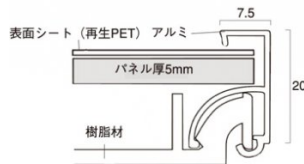

商品名 ワンタッチフロントパネル B3

※こちらの商品はメーシ画像です。  
このページの商品とは色・サイズが  
異なりますのでご注意ください。

型番 WFP-B3

メーカー定価	2,970 円 (税 270 円)
貴社納入価格 @	円 (税 円)
送料	円 (税 円)

お手頃価格の四辺開閉式の屋内用パネル

製品仕様

パネルサイズ = 519 × 368 × 20mm  
 ポスターサイズ = 515 × 364mm  
 重量 = 0.4kg  
 フレーム色 = シルバー 屋内専用

提案資料 (PDF)

取扱説明書 (PDF)

[参考写真]

フレームが開いた状態

裏面

担当者：