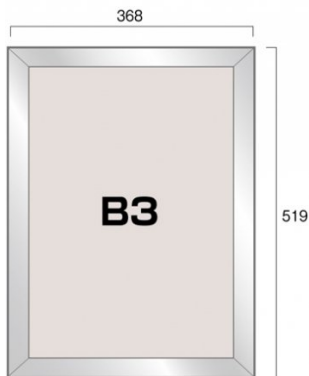

商品名 ワンタッチフロントパネル B3

※こちらの商品はメーシ画像です。
このページの商品とは色・サイズが
異なりますのでご注意ください。

型番 WFP-B3

メーカー定価	2,970 円 (税 270 円)
貴社納入価格 @	円 (税 円)
送料	円 (税 円)

お手頃価格の四辺開閉式の屋内用パネル

製品仕様

パネルサイズ = 519 × 368 × 20mm
ポスターサイズ = 515 × 364mm
重量 = 0.4kg
フレーム色 = シルバー 屋内専用

提案資料 (PDF)

取扱説明書 (PDF)

[参考写真]

フレームが開いた状態

裏面

担当者：