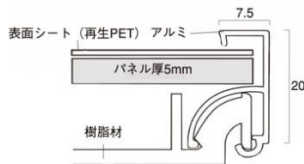

商品名 ワンタッチフロントパネル B3

※こちらの商品はメーシ画像です。
このページの商品とは色・サイズが
異なりますのでご注意ください。

型番	WFP-B3
----	--------

メーカー定価	2,970 円 (税 270 円)
貴社納入価格 @	円 (税 円)
送料	円 (税 円)

お手頃価格の四辺開閉式の屋内用パネル

製品仕様

パネルサイズ = 519 × 368 × 20mm
 ポスターサイズ = 515 × 364mm
 重量 = 0.4kg
 フレーム色 = シルバー 屋内専用

提案資料 (PDF)

取扱説明書 (PDF)

[参考写真]

フレームが開いた状態

裏面

担当者：