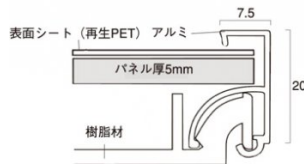

商品名 ワンタッチフロントパネル B3

※こちらの商品はメーシ画像です。
このページの商品とは色・サイズが
異なりますのでご注意ください。

型番 WFP-B3

メーカー定価	2,970 円 (税 270 円)
貴社納入価格 @	円 (税 円)
送料	円 (税 円)

お手頃価格の四辺開閉式の屋内用パネル

製品仕様

パネルサイズ = 519 × 368 × 20mm
 ポスターサイズ = 515 × 364mm
 重量 = 0.4kg
 フレーム色 = シルバー 屋内専用

提案資料 (PDF)

取扱説明書 (PDF)

[参考写真]

フレームが開いた状態

裏面

担当者：