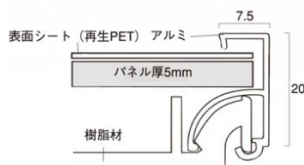

パネルサイズ = 519 × 368 × 20mm

ポスターサイズ = 515 × 364mm

重量 = 0.4kg

フレーム色 = シルバー 屋内専用

提案資料 (PDF)

取扱説明書 (PDF)

[参考写真]

フレームが開いた状態