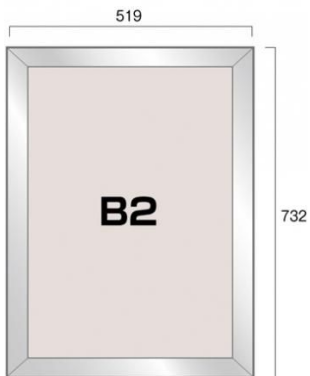

商品名 ワンタッチフロントパネル B2

※こちらの商品はメーシ画像です。
このページの商品とは色・サイズが
異なりますのでご注意ください。

型番 WFP-B2

メーカー定価	4,070 円 (税 370 円)
貴社納入価格 @	円 (税 円)
送料	円 (税 円)

お手頃価格の四辺開閉式の屋内用パネル

製品仕様

パネルサイズ = 732 × 519 × 20mm
ポスターサイズ = B2(W515mm × H728mm)
重量 = 0.8kg
フレーム色 = シルバー 屋内専用

提案資料 (PDF)

取扱説明書 (PDF)

[参考写真]

フレームが開いた状態

裏面

担当者：