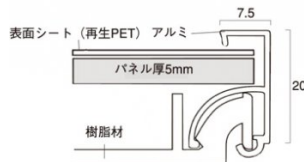

商品名 ワンタッチフロントパネル B2

※こちらの商品はメーシ画像です。  
このページの商品とは色・サイズが  
異なりますのでご注意ください。

型番 WFP-B2

メーカー定価	4,070 円 (税 370 円)
貴社納入価格 @	円 (税 円)
送料	円 (税 円)

お手頃価格の四辺開閉式の屋内用パネル

製品仕様

パネルサイズ = 732 × 519 × 20mm  
 ポスターサイズ = B2(W515mm × H728mm)  
 重量 = 0.8kg  
 フレーム色 = シルバー 屋内専用

提案資料 (PDF)

取扱説明書 (PDF)

[参考写真]

フレームが開いた状態

裏面

担当者：