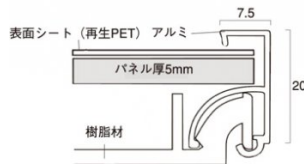

商品名 ワンタッチフロントパネル B2

※こちらの商品はメーシ画像です。
このページの商品とは色・サイズが
異なりますのでご注意ください。

型番 WFP-B2

メーカー定価	4,070 円 (税 370 円)
貴社納入価格 @	円 (税 円)
送料	円 (税 円)

お手頃価格の四辺開閉式の屋内用パネル

製品仕様

パネルサイズ = 732 × 519 × 20mm
 ポスターサイズ = B2(W515mm × H728mm)
 重量 = 0.8kg
 フレーム色 = シルバー 屋内専用

提案資料 (PDF)

取扱説明書 (PDF)

[参考写真]

フレームが開いた状態

裏面

担当者：