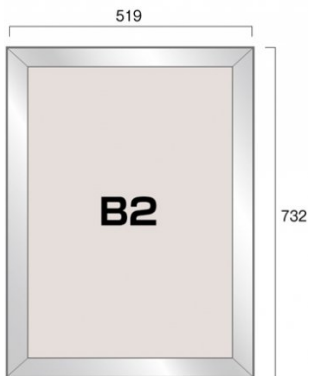

商品名 ワンタッチフロントパネル B2

※こちらの商品はメーシ画像です。
このページの商品とは色・サイズが
異なりますのでご注意ください。

型番 WFP-B2

メーカー定価	4,070 円 (税 370 円)
貴社納入価格 @	円 (税 円)
送料	円 (税 円)

お手頃価格の四辺開閉式の屋内用パネル

製品仕様

パネルサイズ = 732 × 519 × 20mm
ポスターサイズ = B2(W515mm × H728mm)
重量 = 0.8kg
フレーム色 = シルバー 屋内専用

提案資料 (PDF)

取扱説明書 (PDF)

[参考写真]

フレームが開いた状態

裏面

担当者：