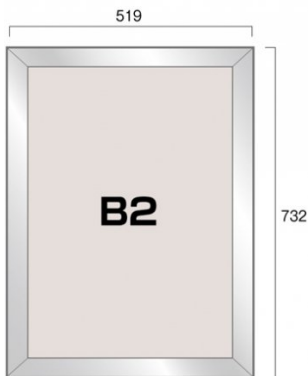

商品名 ワンタッチフロントパネル B2

※こちらの商品はメーシ画像です。
このページの商品とは色・サイズが
異なりますのでご注意ください。

型番 WFP-B2

メーカー定価	4,070 円 (税 370 円)
貴社納入価格 @	円 (税 円)
送料	円 (税 円)

お手頃価格の四辺開閉式の屋内用パネル

製品仕様

パネルサイズ = 732 × 519 × 20mm
ポスターサイズ = B2(W515mm × H728mm)
重量 = 0.8kg
フレーム色 = シルバー 屋内専用

提案資料 (PDF)

取扱説明書 (PDF)

[参考写真]

フレームが開いた状態

裏面

担当者：