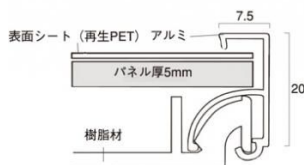

商品名 ワンタッチフロントパネル B1

※こちらの商品はメーシ画像です。  
このページの商品とは色・サイズが  
異なりますのでご注意ください。

型番 WFP-B1

メーカー定価 7,040 円 (税 640 円)

貴社納入価格 @ 円 (税 円)

送料 円 (税 円)

お手頃価格の四辺開閉式の屋内用パネル

製品仕様

パネルサイズ = 1034 × 732 × 20mm  
 ポスターサイズ = B1(W728mm × H1030mm)  
 重量 = 1.5kg  
 フレーム色 = シルバー 屋内専用

提案資料 (PDF)

取扱説明書 (PDF)

[参考写真]

フレームが開いた状態

裏面

担当者：