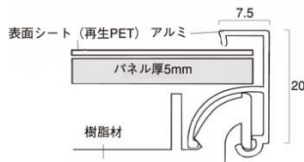

商品名 ワンタッチフロントパネル B1

※こちらの商品はメーシ画像です。
このページの商品とは色・サイズが
異なりますのでご注意ください。

型番 WFP-B1

メーカー定価 7,040 円 (税 640 円)

貴社納入価格 @ 円 (税 円)

送料 円 (税 円)

お手頃価格の四辺開閉式の屋内用パネル

製品仕様

パネルサイズ = 1034 × 732 × 20mm
 ポスターサイズ = B1(W728mm × H1030mm)
 重量 = 1.5kg
 フレーム色 = シルバー 屋内専用

提案資料 (PDF)

取扱説明書 (PDF)

[参考写真]

フレームが開いた状態

裏面

担当者：