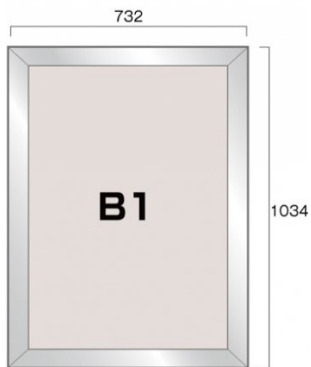

お手頃価格の四辺開閉式の屋内用パネル

製品仕様

パネルサイズ = 1034 × 732 × 20mm  
 ポスターサイズ = B1(W728mm × H1030mm)  
 重量 = 1.5kg  
 フレーム色 = シルバー 屋内専用

提案資料 (PDF)

取扱説明書 (PDF)

[参考写真]

フレームが開いた状態

裏面