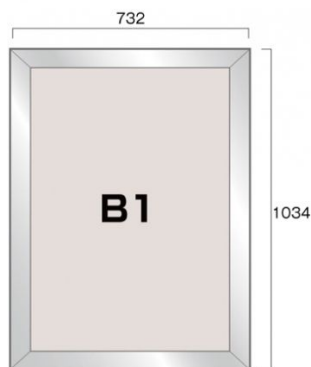

商品名 ワンタッチフロントパネル B1

※こちらの商品はメーシ画像です。  
このページの商品とは色・サイズが  
異なりますのでご注意ください。

型番 WFP-B1

メーカー定価 7,040 円 (税 640 円)

貴社納入価格 @ 円 (税 円)

送料 円 (税 円)

お手頃価格の四辺開閉式の屋内用パネル

製品仕様

パネルサイズ = 1034 × 732 × 20mm  
 ポスターサイズ = B1(W728mm × H1030mm)  
 重量 = 1.5kg  
 フレーム色 = シルバー 屋内専用

提案資料 (PDF)

取扱説明書 (PDF)

[参考写真]

フレームが開いた状態

裏面

担当者：