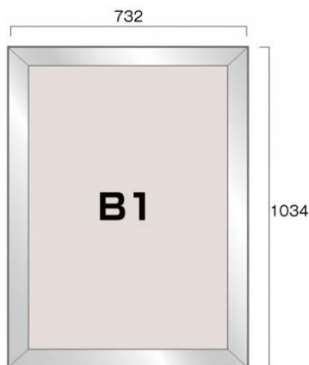

商品名 ワンタッチフロントパネル B1

※こちらの商品はメーシ画像です。
このページの商品とは色・サイズが
異なりますのでご注意ください。

型番 WFP-B1

メーカー定価 7,040 円 (税 640 円)

貴社納入価格 @ 円 (税 円)

送料 円 (税 円)

お手頃価格の四辺開閉式の屋内用パネル

製品仕様

パネルサイズ = 1034 × 732 × 20mm
 ポスターサイズ = B1(W728mm × H1030mm)
 重量 = 1.5kg
 フレーム色 = シルバー 屋内専用

提案資料 (PDF)

取扱説明書 (PDF)

[参考写真]

フレームが開いた状態

裏面

担当者：