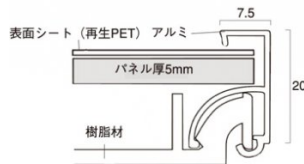

お手頃価格の四辺開閉式の屋内用パネル

製品仕様

パネルサイズ = 1034 × 732 × 20mm  
 ポスターサイズ = B1(W728mm × H1030mm)  
 重量 = 1.5kg  
 フレーム色 = シルバー 屋内専用

提案資料 (PDF)

取扱説明書 (PDF)

[参考写真]

フレームが開いた状態

裏面